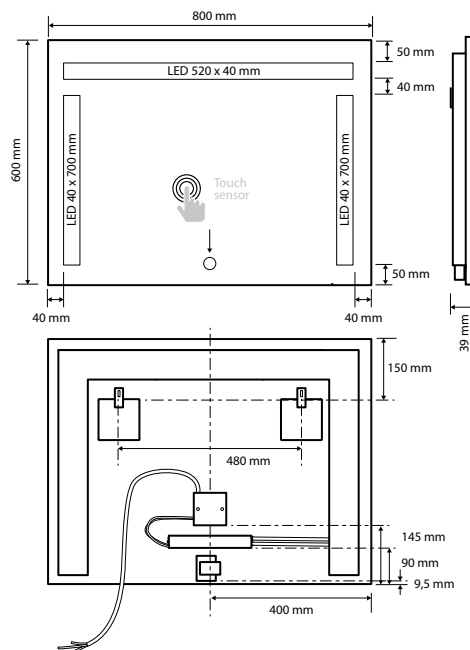

1000×600×39 mm

**Zrcadlo s LED bočním osvětlením**

Mirror with LED lighting

Spiegel mit LED Beleuchtung

**101401127**

800×800×39 mm

**Zrcadlo s LED osvětlením bočním a horním**

Mirror with LED lighting

Spiegel mit LED Beleuchtung

101201127

800×800×39 mm

Zrcadlo s LED horním osvětlením

Mirror with LED lighting

Spiegel mit LED Beleuchtung

101301127

800×800×39 mm

Zrcadlo s LED bočním osvětlením

Mirror with LED lighting

Spiegel mit LED Beleuchtung

**101401117**

800×600×39 mm

**Zrcadlo s LED osvětlením bočním a horním**

Mirror with LED lighting

Spiegel mit LED Beleuchtung