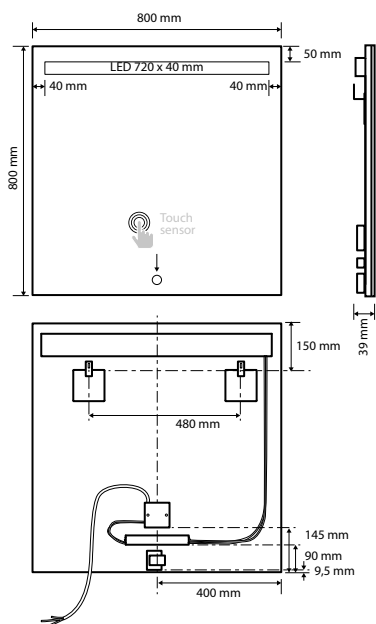

1000×600×39 mm

**Zrcadlo s LED bočním osvětlením**

Mirror with LED lighting

Spiegel mit LED Beleuchtung

**101401127**

800×800×39 mm

**Zrcadlo s LED osvětlením bočním a horním**

Mirror with LED lighting

Spiegel mit LED Beleuchtung

101201127

800×800×39 mm

Zrcadlo s LED horním osvětlením

Mirror with LED lighting

Spiegel mit LED Beleuchtung

101301127

800×800×39 mm