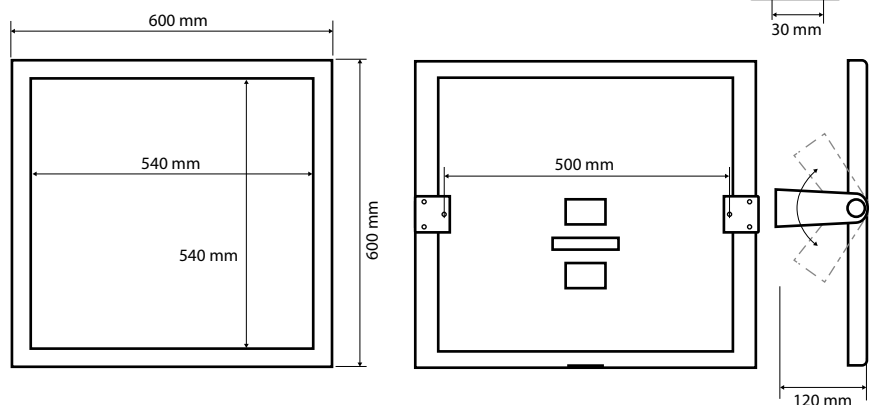

301201041 *lesk/polished/Glänzend*

301201045 *mat/matt/Matt*

301201044 *bílý/white/Weiss*

301201040 *černý/black/Schwarz*

600×600×120 mm