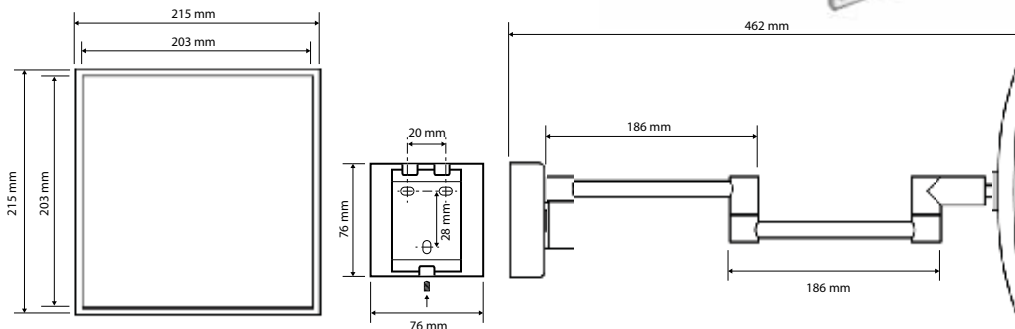

Rasier- und Kosmetikspiegel mit LED Beleuchtung

112201222

130×240×100 mm

Kosmetické zrcátko jednostranné

One-sided cosmetic mirror

Rasier- und Kosmetikspiegel

116301212

215×215×462 mm

Kosmetické zrcátko jednostranné

One-sided cosmetic mirror
 Rasier- und Kosmetikspiegel

116201222

130×245×130 mm

Kosmetické zrcátko s kloubem 360°

Cosmetic mirror with 360° joint
 Kosmetikspiegel mit 360° Gelenk

**153301612**

195×320×390 mm

**Kosmetické zrcátko oboustranné**

Double-sided cosmetic mirror

Doppelseitiger Kosmetikspiegel

**116401312**

215×375×145 mm

**Kosmetické zrcátko na postavení**