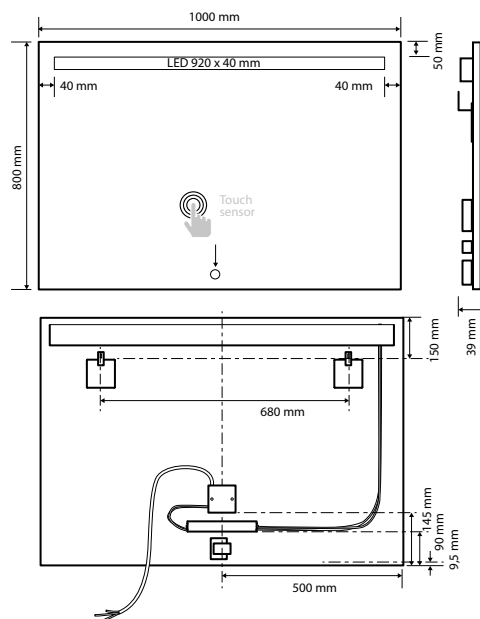

101201147

1000×800×39 mm