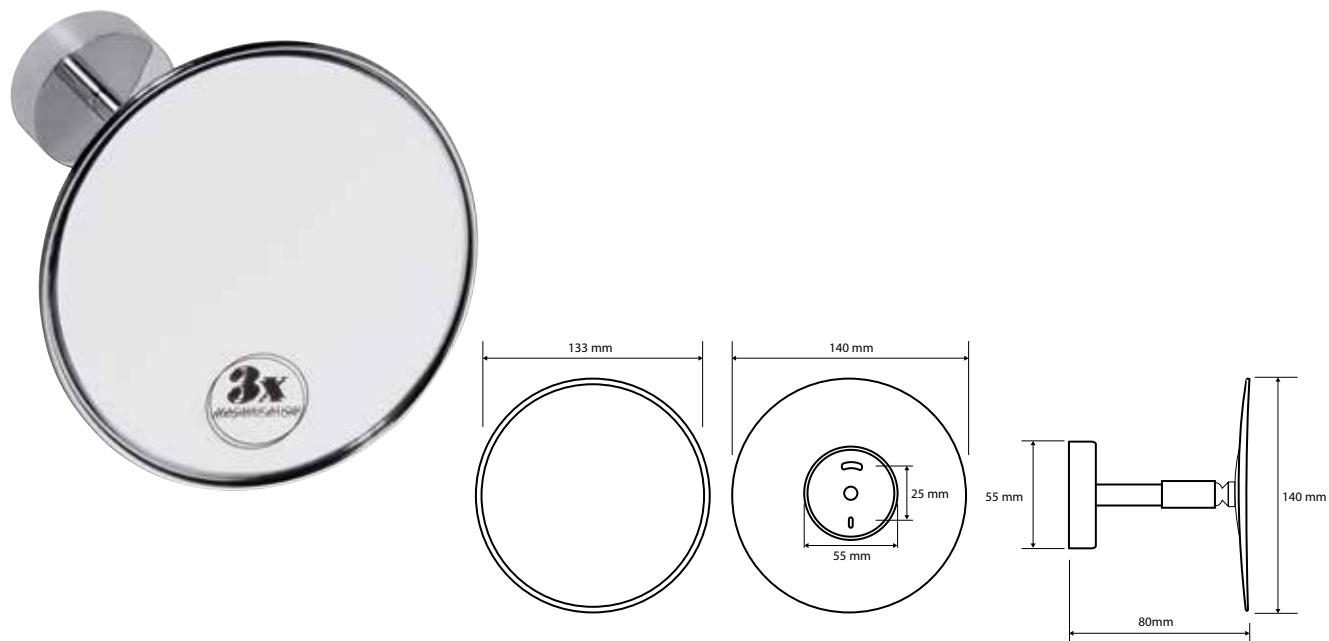

112101121 **omega**

140×140×80 mm

Kosmetické zrcátko jednostranné

One-sided cosmetic mirror
Rasier- und Kosmetikspiegel