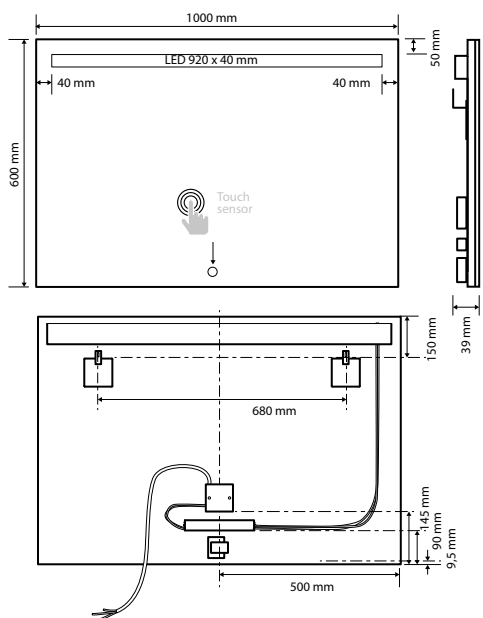

Zrcadlo s LED osvětlením bočním a horním

Mirror with LED lighting
Spiegel mit LED Beleuchtung

101201137

1000×600×39 mm

Zrcadlo s LED horním osvětlením

Mirror with LED lighting
Spiegel mit LED Beleuchtung