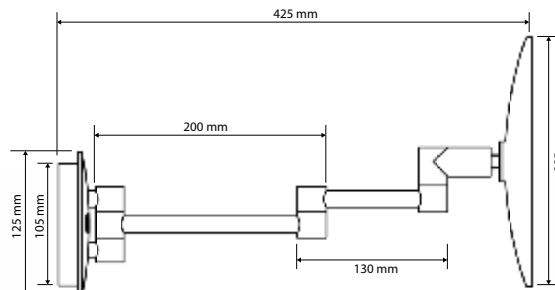

116101142

220×200×365 mm

Kosmetické zrcátko s LED osvětlením

Cosmetic mirror with LED lighting

Rasier- und Kosmetikspiegel mit LED Beleuchtung

116301802

260×230×425 mm

Kosmetické zrcátko s LED osvětlením