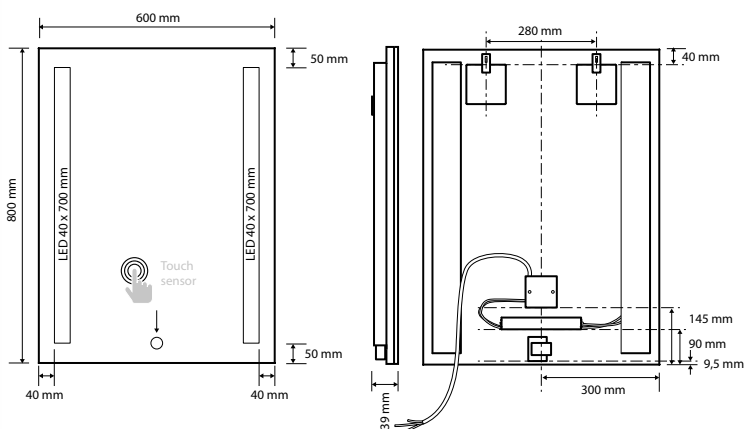

Zrcadlo s LED horním osvětlením

Mirror with LED lighting

Spiegel mit LED Beleuchtung

101301107

600×800×39 mm

Zrcadlo s LED bočním osvětlením

Mirror with LED lighting

Spiegel mit LED Beleuchtung