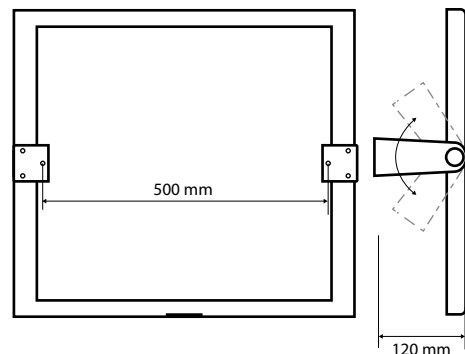

400×600×120 mm

Výklopné zrcadlo s LED osvětlením

Tilting mirror for disabled people with LED lighting

Kippspiegel mit LED Beleuchtung

301401041 lesk/polished/Glänzend

301401042 mat/matt/Matt

301401044 bílý/white/Weiss