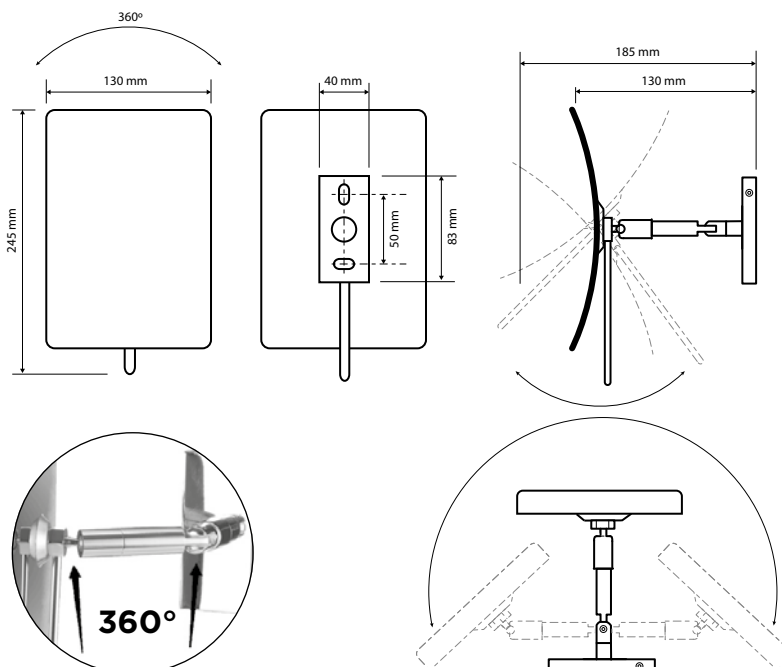

Rasier- und Kosmetikspiegel mit LED Beleuchtung

112201222

130×240×100 mm

Kosmetické zrcátko jednostranné

One-sided cosmetic mirror

Rasier- und Kosmetikspiegel

116301212

215×215×462 mm

Kosmetické zrcátko jednostranné

One-sided cosmetic mirror
 Rasier- und Kosmetikspiegel

116201222

130×245×130 mm

Kosmetické zrcátko s kloubem 360°

Cosmetic mirror with 360° joint
 Kosmetikspiegel mit 360° Gelenk

**153301612**

195×320×390 mm

**Kosmetické zrcátko oboustranné**

Double-sided cosmetic mirror

Doppelseitiger Kosmetikspiegel

**116401312**

215×375×145 mm

**Kosmetické zrcátko na postavení**