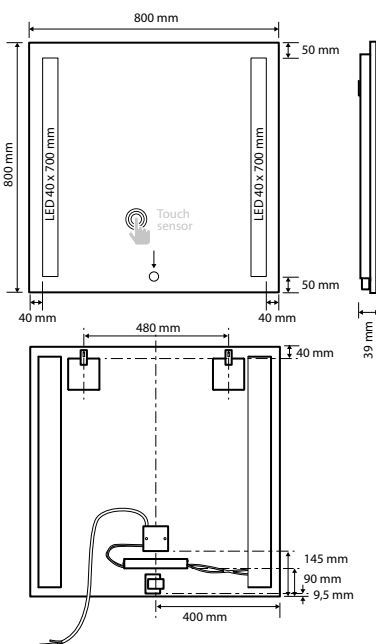

1000×600×39 mm

**Zrcadlo s LED bočním osvětlením**

Mirror with LED lighting

Spiegel mit LED Beleuchtung

**101401127**

800×800×39 mm

**Zrcadlo s LED osvětlením bočním a horním**

Mirror with LED lighting

Spiegel mit LED Beleuchtung

101201127

800×800×39 mm

Zrcadlo s LED horním osvětlením

Mirror with LED lighting

Spiegel mit LED Beleuchtung

101301127

800×800×39 mm

Zrcadlo s LED bočním osvětlením

Mirror with LED lighting

Spiegel mit LED Beleuchtung

**101401117**

800×600×39 mm

**Zrcadlo s LED osvětlením bočním a horním**

Mirror with LED lighting

Spiegel mit LED Beleuchtung