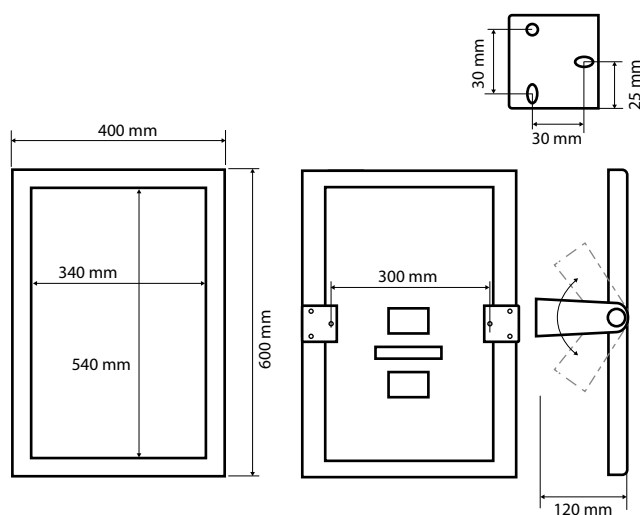

Výklopné zrcadlo s LED osvětlením

Tilting mirror for disabled people with LED lighting

Kippspiegel mit LED Beleuchtung

301201031 *lesk/polished/Glänzend*

301201035 *mat/matt/Matt*

301201034 *bílý/white/Weiss*

301201030 *černý/black/Schwarz*

400×600×120 mm

Výklopné zrcadlo s LED osvětlením

Tilting mirror for disabled people with LED lighting

Kippspiegel mit LED Beleuchtung