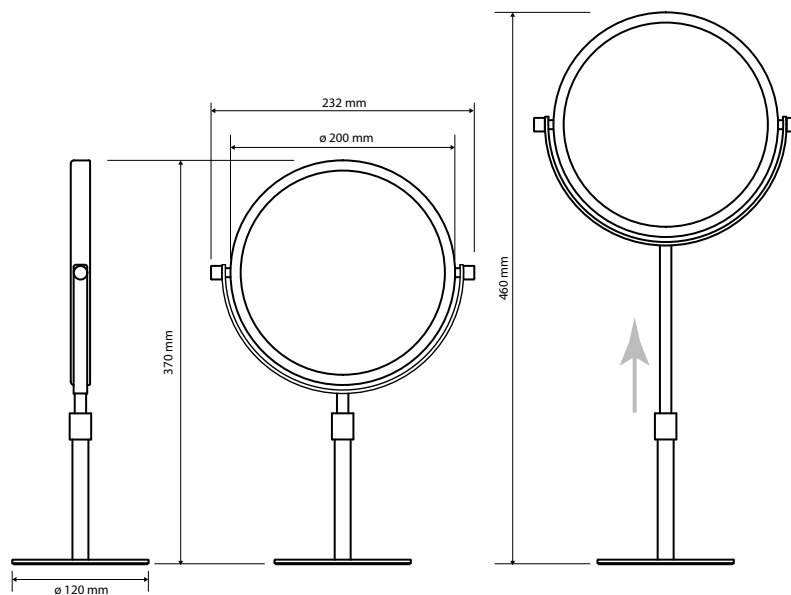

112201332

200×240×117 mm

Kosmetické zrcátko jednostranné

One-sided cosmetic mirror
Rasier- und Kosmetikspiegel

116201332

200×240×130 mm

Kosmetické zrcátko s kloubem 360°

Cosmetic mirror with 360° joint
Kosmetikspiegel mit 360° Gelenk

116401412

215×375×145 mm

Kosmetické zrcátko na postavení

One-sided cosmetic mirror free standing

Kosmetikspiegel, einseitig, positionieren

112201412

232×370×120 mm

Kosmetické zrcátko teleskopické na postavení

Cosmetic bath mirror telescopic

Kosmetikspiegel teleskopische

**112201252**

235×385×150 mm

**Kosmetické zrcátko oboustranné na postavení**

Double-sided cosmetic mirror free standing

Kosmetikspiegel freistehend

**116201252**

200×300×190 mm

**Kosmetické zrcátko jednostranné na postavení**

One-sided cosmetic mirror free standing

Kosmetikspiegel rund, freistehend

**KOSMETICKÁ ZRCÁTKA HRANATÁ
COSMETIC MIRRORS SQUARE
KOSMETIKSPIEGEL ECKIG**