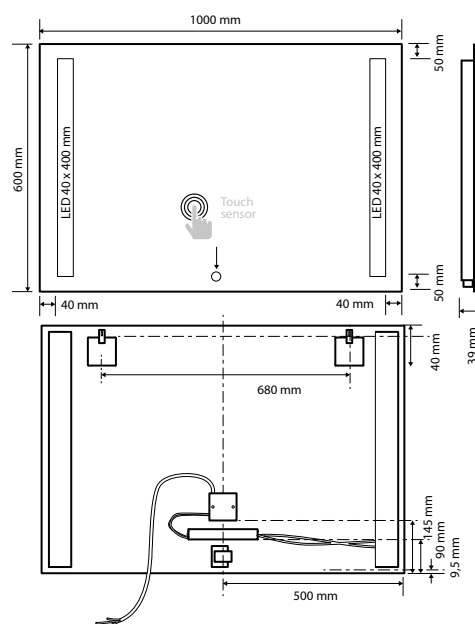

Spiegel mit LED Beleuchtung

**101301147**

1000×800×39 mm

**Zrcadlo s LED bočním osvětlením**

Mirror with LED lighting

Spiegel mit LED Beleuchtung

101401137

1000×600×39 mm

Zrcadlo s LED osvětlením bočním a horním

Mirror with LED lighting
Spiegel mit LED Beleuchtung

101201137

1000×600×39 mm

Zrcadlo s LED horním osvětlením

Mirror with LED lighting
Spiegel mit LED Beleuchtung

**101301137**

1000×600×39 mm

**Zrcadlo s LED bočním osvětlením**

Mirror with LED lighting

Spiegel mit LED Beleuchtung

**101401127**

800×800×39 mm

**Zrcadlo s LED osvětlením bočním a horním**

Mirror with LED lighting