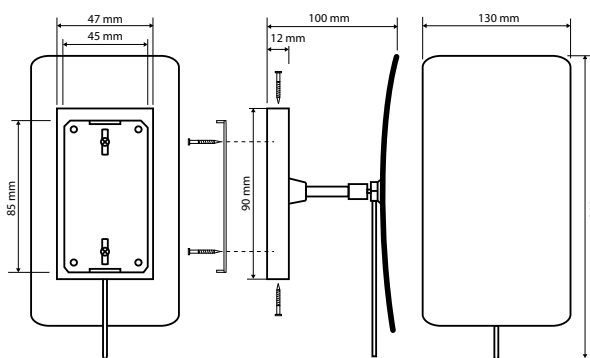

Cosmetic mirror with LED lighting
Kosmetikspiegel

116201202

325×200×310 mm

Kosmetické zrcátko s LED osvětlením

Cosmetic mirror with LED lighting

Rasier- und Kosmetikspiegel mit LED Beleuchtung

112101202

205×205×400 mm

Kosmetické zrcátko s LED osvětlením

Cosmetic mirror with LED lighting

Rasier- und Kosmetikspiegel mit LED Beleuchtung

VÝPRODEJ
SALE / VERKAUF

116301812

280×225×470 mm

Kosmetické zrcátko s LED osvětlením

Cosmetic mirror with LED lighting

Rasier- und Kosmetikspiegel mit LED Beleuchtung

112201222

130×240×100 mm

Kosmetické zrcátko jednostranné

One-sided cosmetic mirror

Rasier- und Kosmetikspiegel

116301212

215×215×462 mm