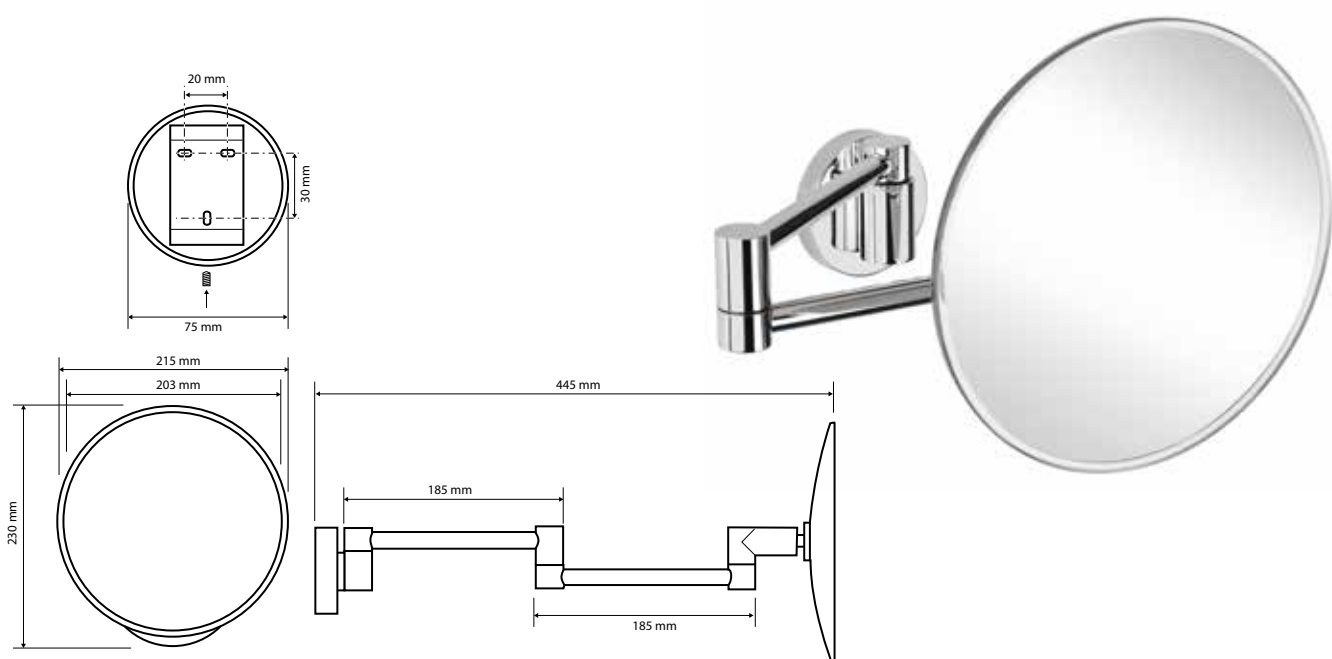

230×280×345 mm

**Kosmetické zrcátko oboustranné**

Double-sided cosmetic mirror

Doppelseitiger Kosmetikspiegel

**172201512**

230×300×430 mm

**Kosmetické zrcátko oboustranné**

Double-sided cosmetic mirror

Doppelseitiger Kosmetikspiegel

106101697 *bronz/bronze/Bronze*
 106101698 *zlato/gold/Gold*
 106301705 *mat/matt/Matt*

180×250×360 mm

retro
retro
neo

Kosmetické zrcátko oboustranné

Double-sided cosmetic mirror
 Doppelseitiger Kosmetikspiegel

112201514 *bílý/white/Weiss*
 112201510 *černý/black/Schwarz*
 112201512 *lesk/polished/Glänzend*
 230×280×430 mm

WHITE
DARK

Kosmetické zrcátko oboustranné

Double-sided cosmetic mirror
 Doppelseitiger Kosmetikspiegel