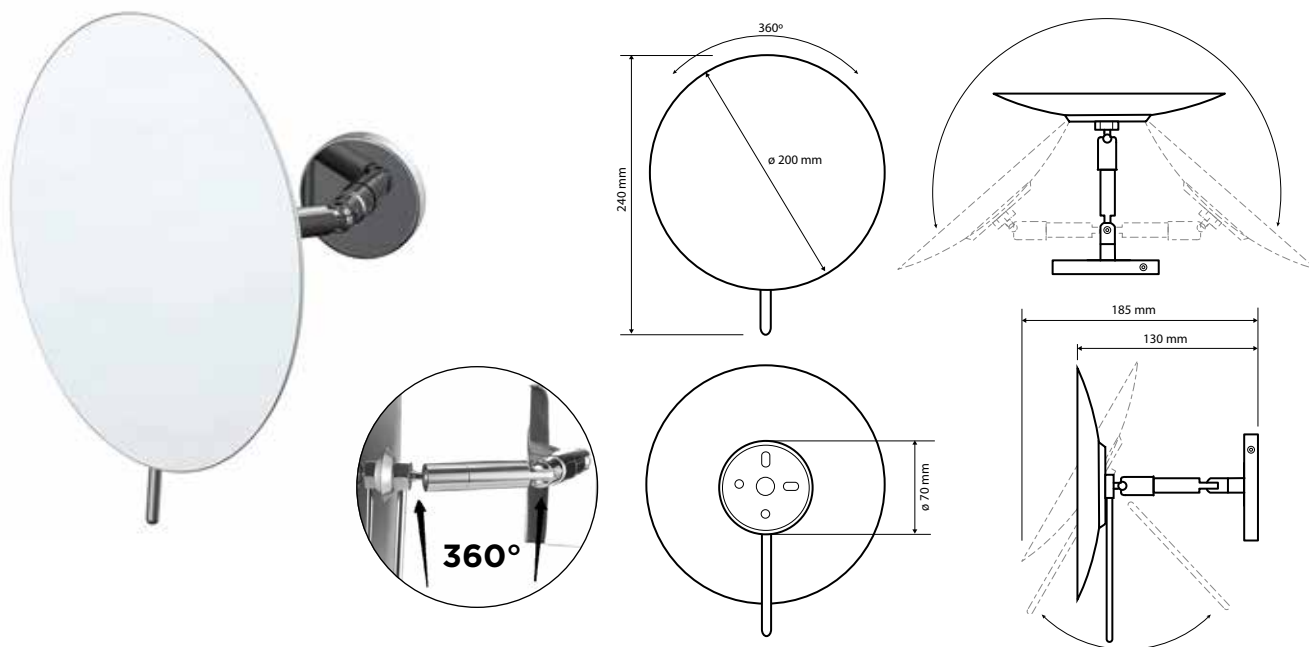

116301522
215×215×418 mm

Kosmetické zrcátko jednostranné

One-sided cosmetic mirror
Rasier- und Kosmetikspiegel

112101150
151×151×17 mm

Kosmetické zrcátko na nalepení + magnet

Glue-on cosmetic mirror + magnet
Kosmetikspiegel zum Kleben + Magneten

112201332

200×240×117 mm

Kosmetické zrcátko jednostranné

One-sided cosmetic mirror
Rasier- und Kosmetikspiegel

116201332

200×240×130 mm

Kosmetické zrcátko s kloubem 360°

Cosmetic mirror with 360° joint
Kosmetikspiegel mit 360° Gelenk

116401412

215×375×145 mm

Kosmetické zrcátko na postavení

One-sided cosmetic mirror free standing

Kosmetikspiegel, einseitig, positionieren

112201412

232×370×120 mm

Kosmetické zrcátko teleskopické na postavení