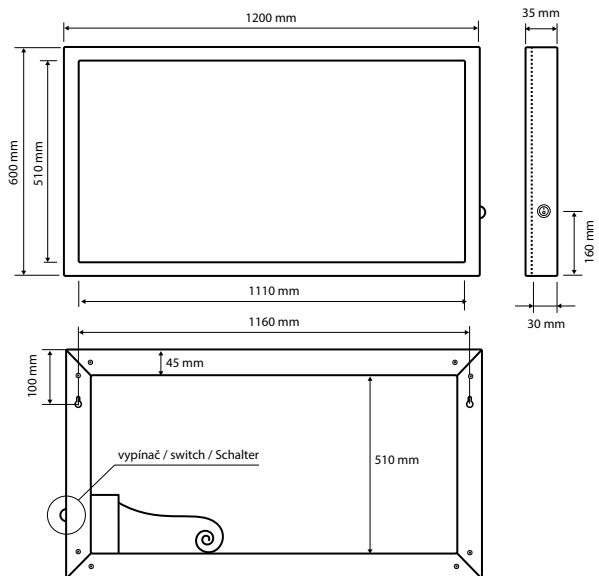

101401107
600×800×39 mm

Zrcadlo s LED osvětlením bočním a horním

Mirror with LED lighting
Spiegel mit LED Beleuchtung

**101201107**

600×800×39 mm

**Zrcadlo s LED horním osvětlením**

Mirror with LED lighting

Spiegel mit LED Beleuchtung

**101301107**

600×800×39 mm

**Zrcadlo s LED bočním osvětlením**

Mirror with LED lighting

Spiegel mit LED Beleuchtung

127201719

1200×600×35 mm