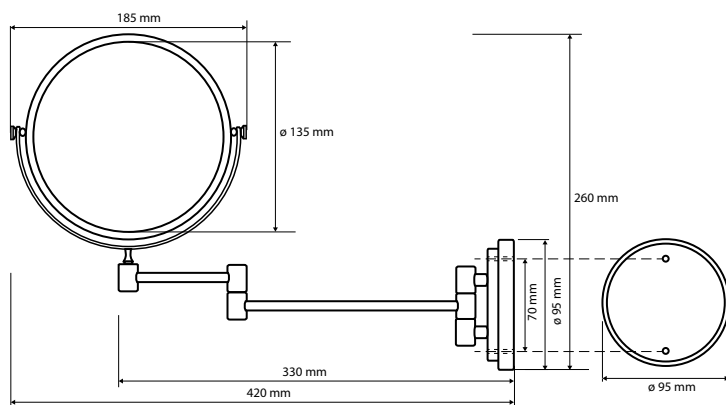

Cosmetic mirror with LED lighting

Rasier- und Kosmetikspiegel mit LED Beleuchtung

116501682

200×575×155 mm

Kosmetické zrcátko na tyči s LED osvětlením

Cosmetic mirror with LED lighting

Kosmetikspiegel

132201172 **BETA**
 112201172
 200×535×140 mm

Kosmetické zrcátko na tyči jednostranné

One-sided cosmetic mirror on a pole
 Rasier- und Kosmetikspiegel

116201792

200×515×120 mm

Kosmetické zrcátko na tyči jednostranné

One-sided cosmetic mirror on a pole
Rasier- und Kosmetikspiegel