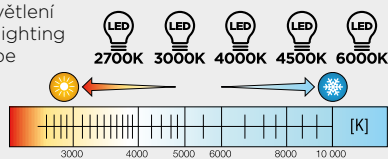

▪ ВЕМЕТА

mirrors2025

Vysvětlivky / Description / Beschreibung

Třída izolace
Insulation class
Schutzklasse

Druh osvětlení
Type of lighting
Lichtfarbe

Celkový výkon LED diod
Total power of the LED lamps
Stromverbrauch