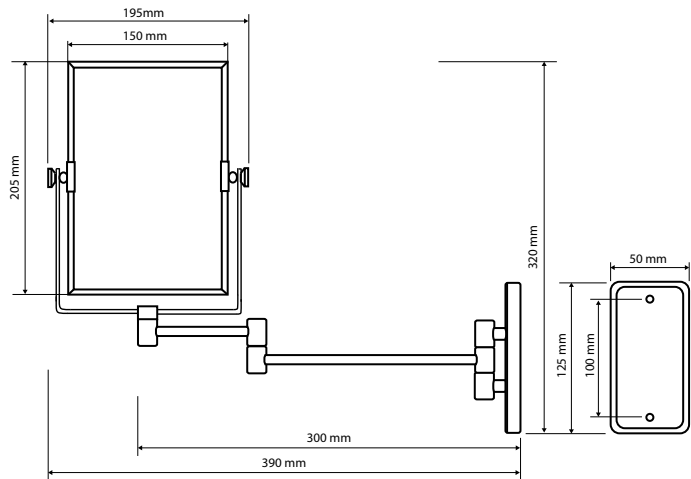

Kosmetické zrcátko jednostranné

One-sided cosmetic mirror
 Rasier- und Kosmetikspiegel

116201222

130×245×130 mm

Kosmetické zrcátko s kloubem 360°

Cosmetic mirror with 360° joint
 Kosmetikspiegel mit 360° Gelenk

**153301612**

195×320×390 mm

**Kosmetické zrcátko oboustranné**

Double-sided cosmetic mirror

Doppelseitiger Kosmetikspiegel

**116401312**

215×375×145 mm

**Kosmetické zrcátko na postavení**