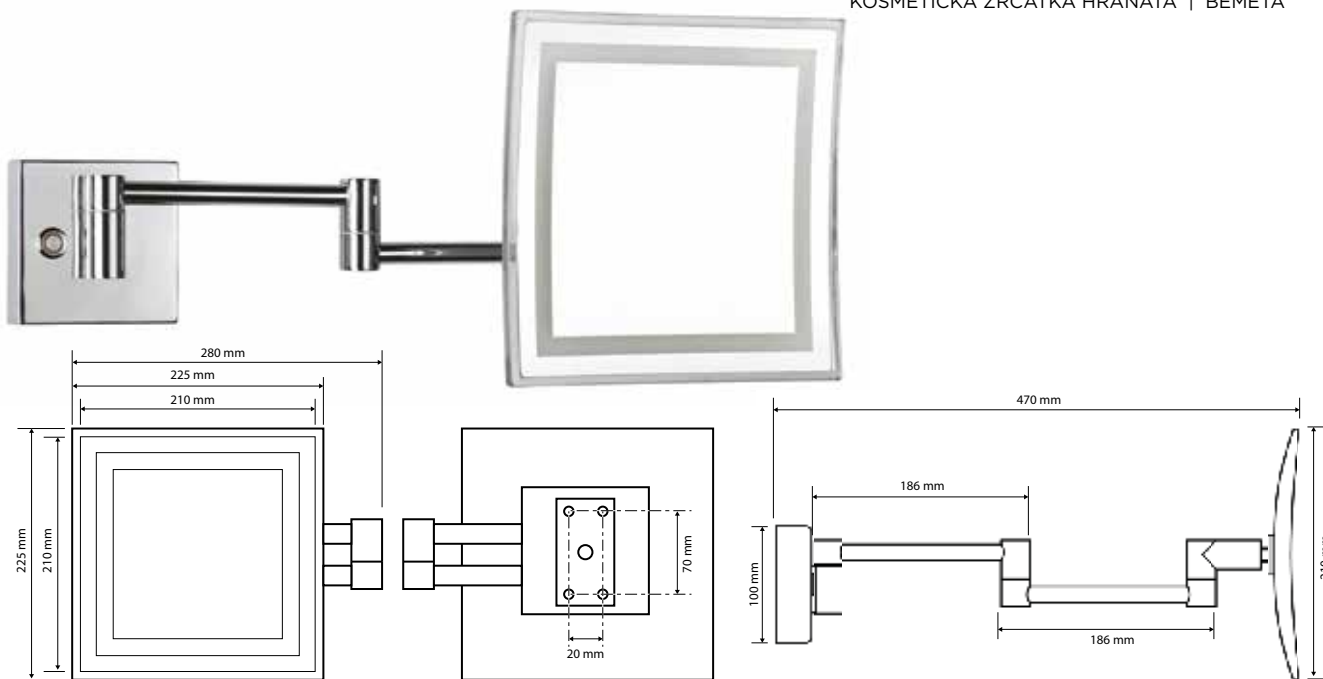

116101202
240×200×410 mm

Kosmetické zrcátko s LED osvětlením

Cosmetic mirror with LED lighting
Rasier- und Kosmetikspiegel mit LED Beleuchtung

116501672
200×550×155 mm

Kosmetické zrcátko na tyči s LED osvětlením

Cosmetic mirror with LED lighting
Kosmetikspiegel

116201202

325×200×310 mm

Kosmetické zrcátko s LED osvětlením

Cosmetic mirror with LED lighting

Rasier- und Kosmetikspiegel mit LED Beleuchtung

112101202

205×205×400 mm

Kosmetické zrcátko s LED osvětlením

Cosmetic mirror with LED lighting

Rasier- und Kosmetikspiegel mit LED Beleuchtung

VÝPRODEJ
SALE / VERKAUF

116301812

280×225×470 mm

Kosmetické zrcátko s LED osvětlením

Cosmetic mirror with LED lighting