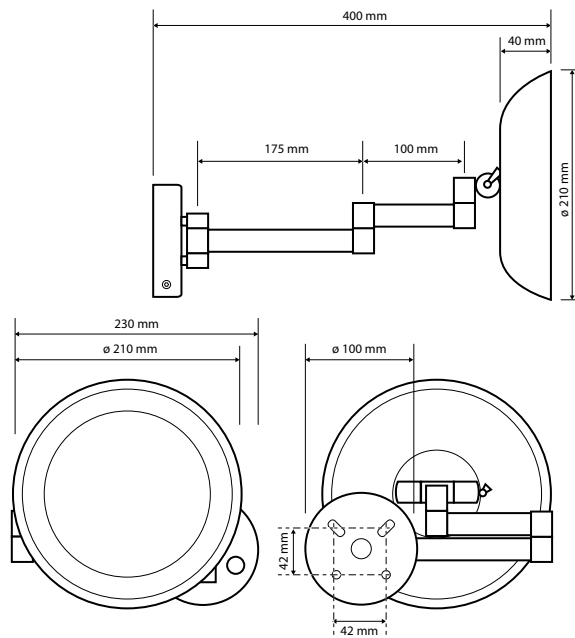

Rasier- und Kosmetikspiegel mit LED Beleuchtung

116401772

240×240×390 mm

Kosmetické zrcátko s LED osvětlením

Cosmetic mirror with LED lighting

Rasier- und Kosmetikspiegel mit LED Beleuchtung

116101772

225×200×365 mm

Kosmetické zrcátko s LED osvětlením

Cosmetic mirror with LED lighting

Rasier- und Kosmetikspiegel mit LED Beleuchtung

116101802

230×210×400 mm

Kosmetické zrcátko s LED osvětlením

Cosmetic mirror with LED lighting

Rasier- und Kosmetikspiegel mit LED Beleuchtung

116201772
335×200×280 mm

Kosmetické zrcátko s LED osvětlením

Cosmetic mirror with LED lighting
Rasier- und Kosmetikspiegel mit LED Beleuchtung

116101770
225×200×365 mm