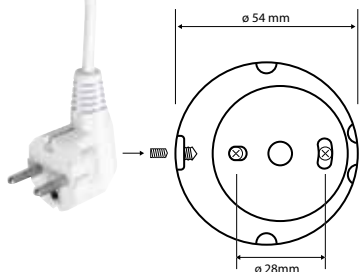

Kosmetické zrcátko s LED osvětlením

Cosmetic mirror with LED lighting
Rasier- und Kosmetikspiegel mit LED Beleuchtung

7x
ZVĚŠENÍ
MAGNIFICATION / ERWEITERUNG

112101779

255×200×400 mm

Kosmetické zrcátko s LED osvětlením

Cosmetic mirror with LED lighting

Rasier- und Kosmetikspiegel mit LED Beleuchtung

116501682

200×575×155 mm

Kosmetické zrcátko na tyči s LED osvětlením

Cosmetic mirror with LED lighting

Kosmetikspiegel

132201172 **BETA**
 112201172
 200×535×140 mm