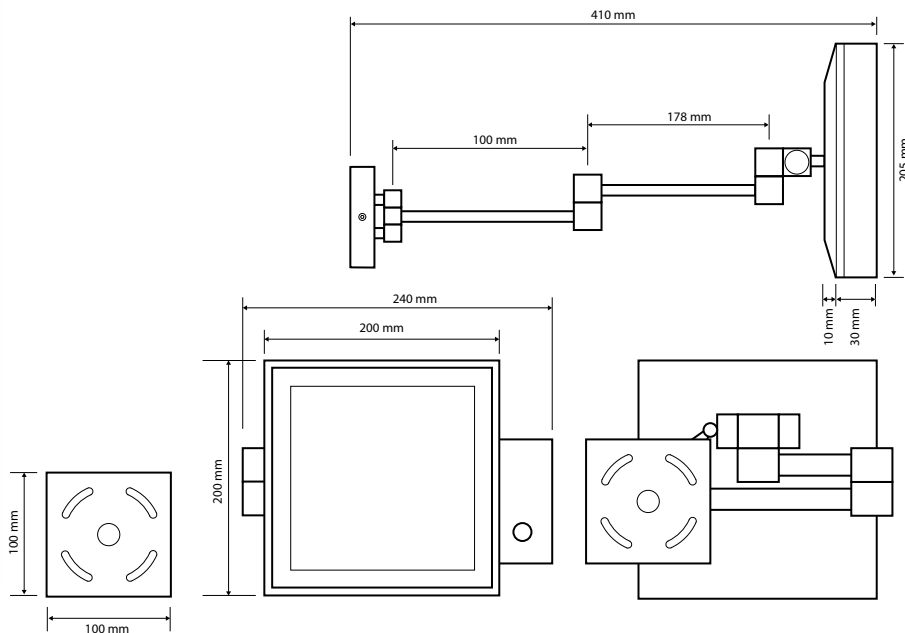

Cosmetic bath mirror telescopic

Kosmetikspiegel teleskopische

**112201252**

235×385×150 mm

**Kosmetické zrcátko oboustranné na postavení**

Double-sided cosmetic mirror free standing

Kosmetikspiegel freistehend

**116201252**

200×300×190 mm

**Kosmetické zrcátko jednostranné na postavení**

One-sided cosmetic mirror free standing

Kosmetikspiegel rund, freistehend

**KOSMETICKÁ ZRCÁTKA HRANATÁ
COSMETIC MIRRORS SQUARE
KOSMETIKSPIEGEL ECKIG**

116101202
240×200×410 mm

Kosmetické zrcátko s LED osvětlením

Cosmetic mirror with LED lighting
Rasier- und Kosmetikspiegel mit LED Beleuchtung

116501672
200×550×155 mm

Kosmetické zrcátko na tyči s LED osvětlením