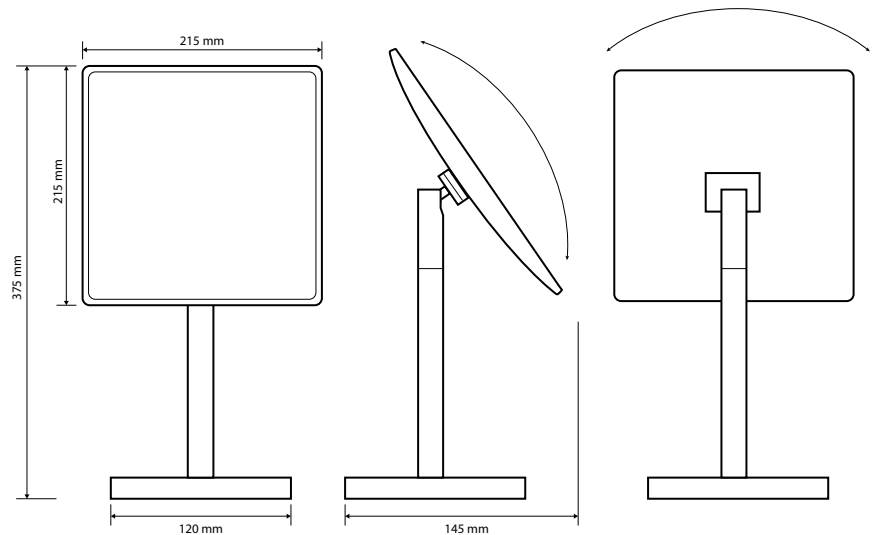

Kosmetické zrcátko jednostranné

One-sided cosmetic mirror
 Rasier- und Kosmetikspiegel

116201222

130×245×130 mm

Kosmetické zrcátko s kloubem 360°

Cosmetic mirror with 360° joint
 Kosmetikspiegel mit 360° Gelenk

**153301612**

195×320×390 mm

**Kosmetické zrcátko oboustranné**

Double-sided cosmetic mirror

Doppelseitiger Kosmetikspiegel

**116401312**

215×375×145 mm

**Kosmetické zrcátko na postavení**