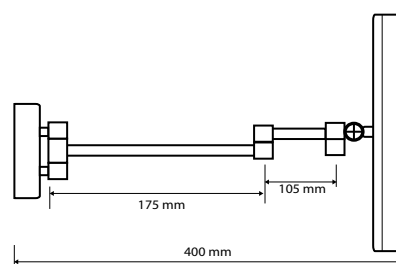

112101144 *bílý/white/Weiss*
112101140 *černý/black/Schwarz*
112101149 *lesk/polished/Glänzend*
255×200×400 mm

white
dark

Kosmetické zrcátko s LED osvětlením

Cosmetic mirror with LED lighting

Rasier- und Kosmetikspiegel mit LED Beleuchtung