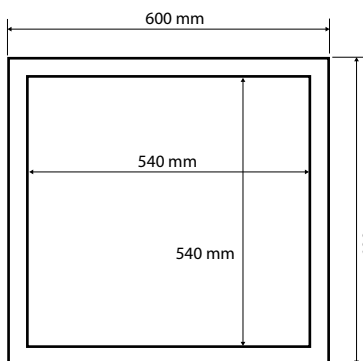

301401041 lesk/polished/Glänzend

301401042 mat/matt/Matt

301401044 bílý/white/Weiss

600×600×120 mm