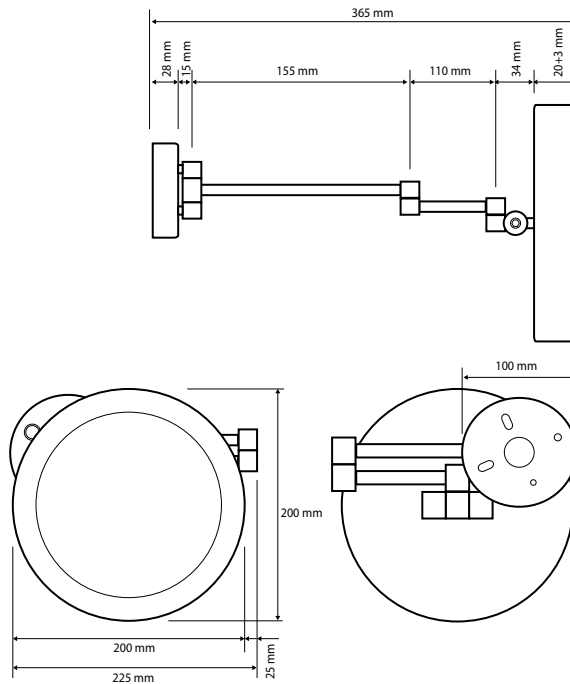

Rasier- und Kosmetikspiegel mit LED Beleuchtung

116401772

240×240×390 mm

Kosmetické zrcátko s LED osvětlením

Cosmetic mirror with LED lighting

Rasier- und Kosmetikspiegel mit LED Beleuchtung

116101772

225×200×365 mm

Kosmetické zrcátko s LED osvětlením

Cosmetic mirror with LED lighting

Rasier- und Kosmetikspiegel mit LED Beleuchtung

116101802

230×210×400 mm

Kosmetické zrcátko s LED osvětlením

Cosmetic mirror with LED lighting