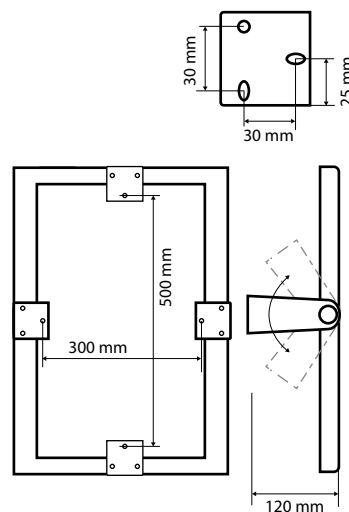

Výklopné zrcadlo

Tilting mirror for disabled people

Kippspiegel

301401031 lesk/polished/Glänzend

301401032 mat/matt/Matt

301401034 bílý/white/Weiss

301401030 černý/black/Schwarz

400×600×120 mm

Výklopné zrcadlo

Tilting mirror for disabled people

Kippspiegel