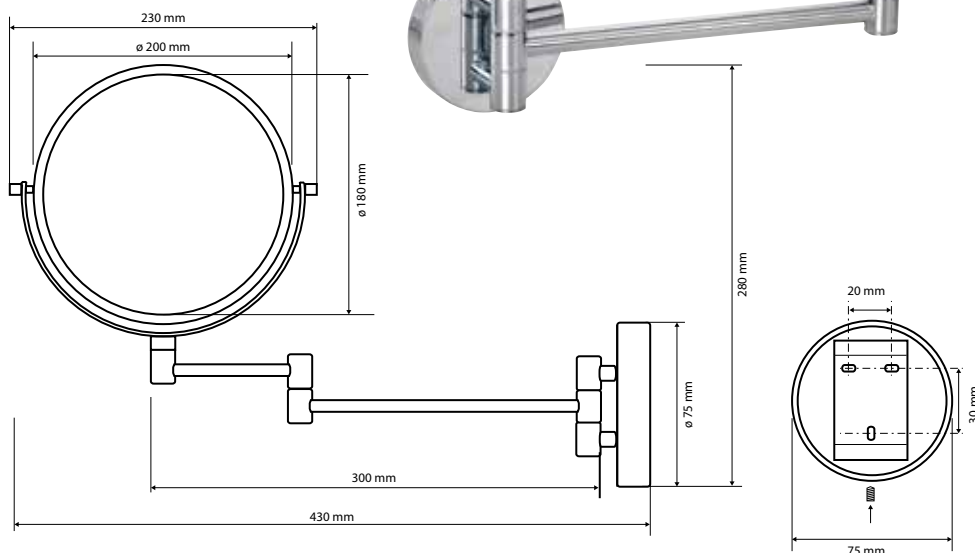

112201514 *bílý/white/Weiss*
112201510 *černý/black/Schwarz*
112201512 *lesk/polished/Glänzend*
230×280×430 mm

WHITE
DARK

Kosmetické zrcátko oboustranné

Double-sided cosmetic mirror
Doppelseitiger Kosmetikspiegel