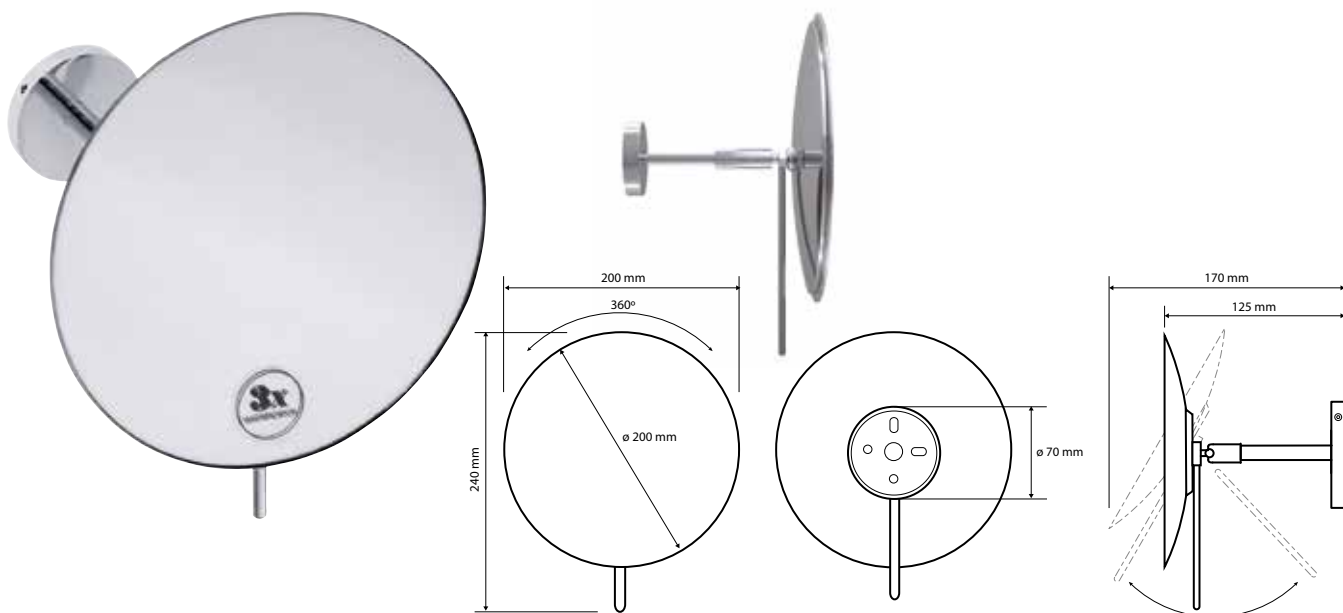

116301522
215×215×418 mm

Kosmetické zrcátko jednostranné

One-sided cosmetic mirror
Rasier- und Kosmetikspiegel

112101150
151×151×17 mm

Kosmetické zrcátko na nalepení + magnet

Glue-on cosmetic mirror + magnet
Kosmetikspiegel zum Kleben + Magneten

112201332

200×240×117 mm

Kosmetické zrcátko jednostranné

One-sided cosmetic mirror
Rasier- und Kosmetikspiegel

116201332

200×240×130 mm

Kosmetické zrcátko s kloubem 360°

Cosmetic mirror with 360° joint
Kosmetikspiegel mit 360° Gelenk