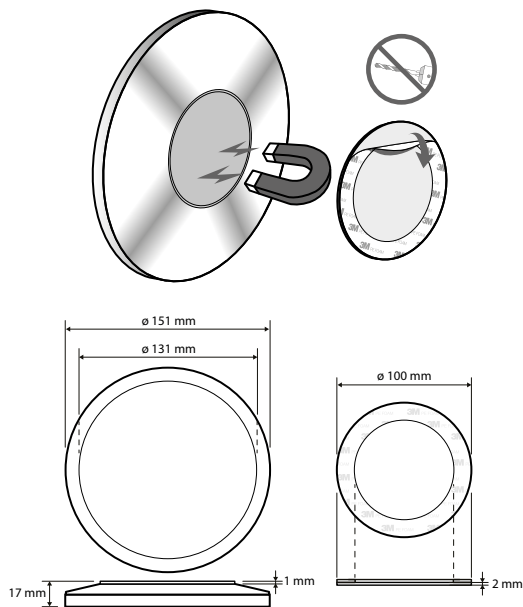

230×280×345 mm

**Kosmetické zrcátko oboustranné**

Double-sided cosmetic mirror

Doppelseitiger Kosmetikspiegel

**172201512**

230×300×430 mm

**Kosmetické zrcátko oboustranné**

Double-sided cosmetic mirror

112201514 *bílý/white/Weiss*
 112201510 *černý/black/Schwarz*
 112201512 *lesk/polished/Glänzend*
 230×280×430 mm

WHITE
DARK

Kosmetické zrcátko oboustranné

Double-sided cosmetic mirror
 Doppelseitiger Kosmetikspiegel

116301522
215×215×418 mm

Kosmetické zrcátko jednostranné

One-sided cosmetic mirror
Rasier- und Kosmetikspiegel

112101150
151×151×17 mm

Kosmetické zrcátko na nalepení + magnet

Glue-on cosmetic mirror + magnet
Kosmetikspiegel zum Kleben + Magneten

112201332

200×240×117 mm

Kosmetické zrcátko jednostranné

One-sided cosmetic mirror
Rasier- und Kosmetikspiegel

116201332

200×240×130 mm

Kosmetické zrcátko s kloubem 360°

Cosmetic mirror with 360° joint
Kosmetikspiegel mit 360° Gelenk