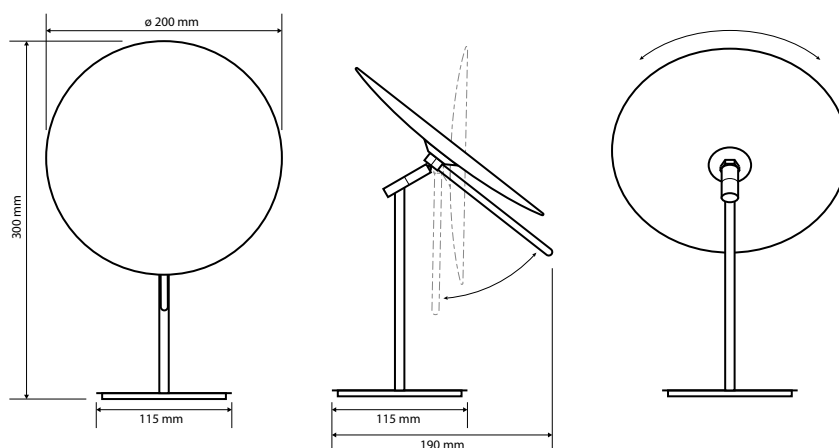

Kosmetické zrcátko oboustranné na postavení

Double-sided cosmetic mirror free standing

Kosmetikspiegel freistehend