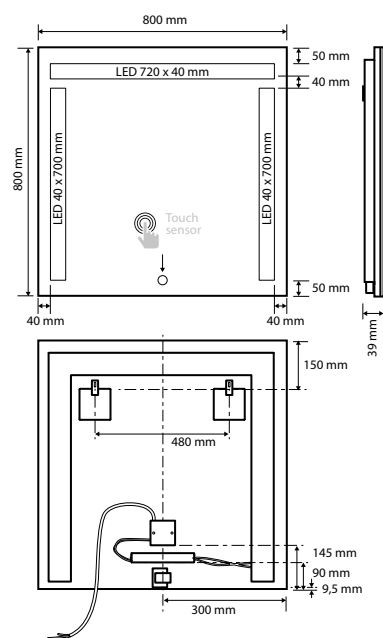

Spiegel mit LED Beleuchtung

**101301147**

1000×800×39 mm

**Zrcadlo s LED bočním osvětlením**

Mirror with LED lighting

Spiegel mit LED Beleuchtung

101401137

1000×600×39 mm

Zrcadlo s LED osvětlením bočním a horním

Mirror with LED lighting
Spiegel mit LED Beleuchtung

101201137

1000×600×39 mm

Zrcadlo s LED horním osvětlením

Mirror with LED lighting
Spiegel mit LED Beleuchtung

**101301137**

1000×600×39 mm

**Zrcadlo s LED bočním osvětlením**

Mirror with LED lighting

Spiegel mit LED Beleuchtung

**101401127**

800×800×39 mm

**Zrcadlo s LED osvětlením bočním a horním**

Mirror with LED lighting