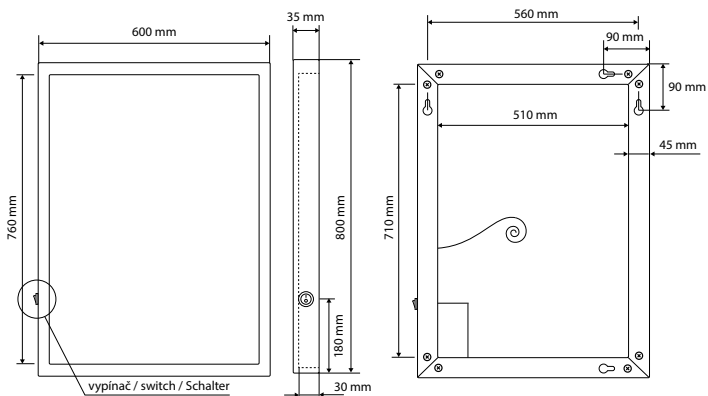

127201679

600×800×35 mm

Zrcadlo s LED osvětlením

Mirror with LED lighting
Spiegel mit LED Beleuchtung