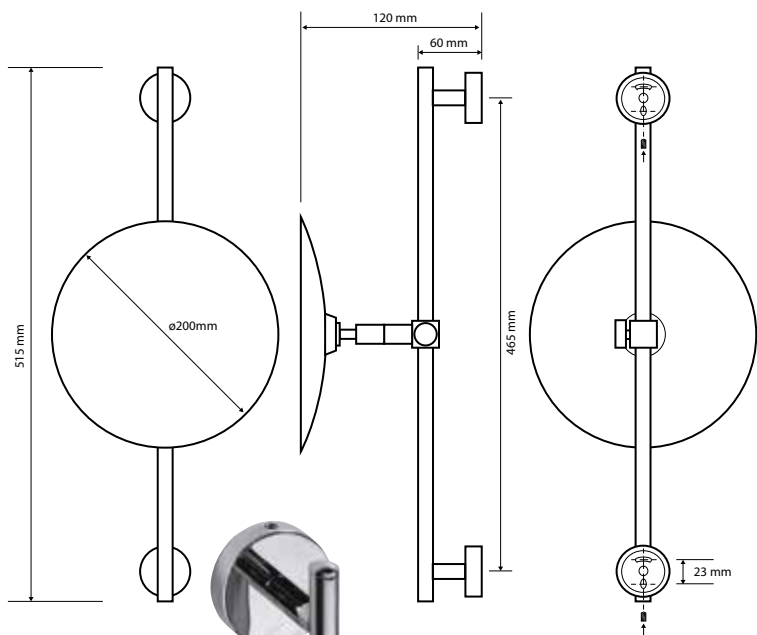

Kosmetické zrcátko s LED osvětlením

Cosmetic mirror with LED lighting
Rasier- und Kosmetikspiegel mit LED Beleuchtung

7x
ZVĚŠENÍ
MAGNIFICATION / ERWEITERUNG

112101779

255×200×400 mm

Kosmetické zrcátko s LED osvětlením

Cosmetic mirror with LED lighting

Rasier- und Kosmetikspiegel mit LED Beleuchtung

116501682

200×575×155 mm

Kosmetické zrcátko na tyči s LED osvětlením

Cosmetic mirror with LED lighting

Kosmetikspiegel

132201172 **BETA**
 112201172
 200×535×140 mm

Kosmetické zrcátko na tyči jednostranné

One-sided cosmetic mirror on a pole
 Rasier- und Kosmetikspiegel

116201792

200×515×120 mm

Kosmetické zrcátko na tyči jednostranné

One-sided cosmetic mirror on a pole
Rasier- und Kosmetikspiegel