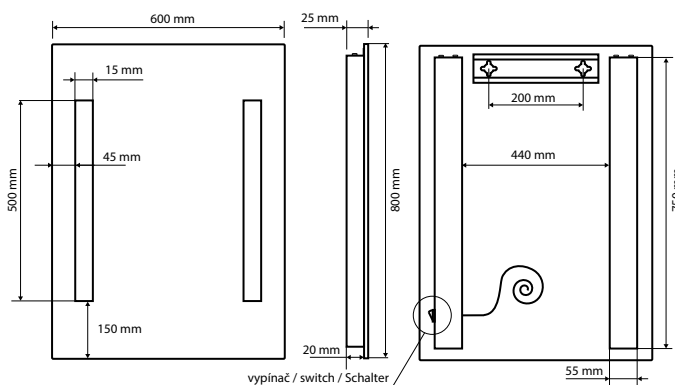

Zrcadlo s LED osvětlením

Mirror with LED lighting
Spiegel mit LED Beleuchtung

127201679

600×800×35 mm

Zrcadlo s LED osvětlením

Mirror with LED lighting
Spiegel mit LED Beleuchtung

**127201659**

600×800×35 mm