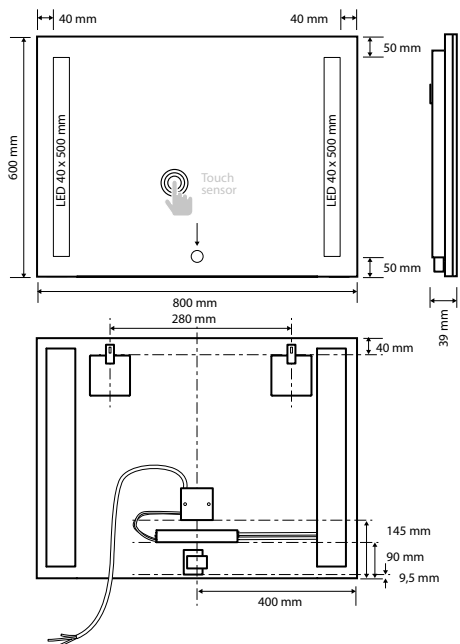

1000×600×39 mm

**Zrcadlo s LED bočním osvětlením**

Mirror with LED lighting

Spiegel mit LED Beleuchtung

**101401127**

800×800×39 mm

**Zrcadlo s LED osvětlením bočním a horním**

Mirror with LED lighting

Spiegel mit LED Beleuchtung

101201127

800×800×39 mm

Zrcadlo s LED horním osvětlením

Mirror with LED lighting

Spiegel mit LED Beleuchtung

101301127

800×800×39 mm

Zrcadlo s LED bočním osvětlením

Mirror with LED lighting

Spiegel mit LED Beleuchtung

**101401117**

800×600×39 mm

**Zrcadlo s LED osvětlením bočním a horním**

Mirror with LED lighting

Spiegel mit LED Beleuchtung

**101201117**

800×600×39 mm

**Zrcadlo s LED horním osvětlením**

Mirror with LED lighting

Spiegel mit LED Beleuchtung

101301117
800×600×39 mm

Zrcadlo s LED bočním osvětlením

Mirror with LED lighting
Spiegel mit LED Beleuchtung