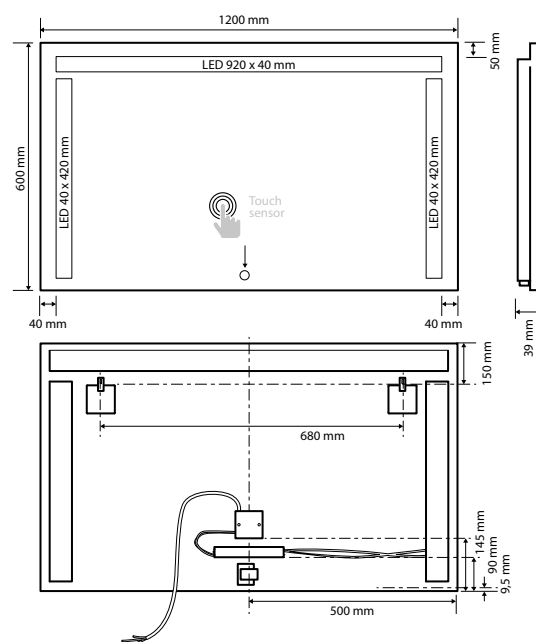

**153301612**

195×320×390 mm

**Kosmetické zrcátko oboustranné**

Double-sided cosmetic mirror

Doppelseitiger Kosmetikspiegel

**116401312**

215×375×145 mm

**Kosmetické zrcátko na postavení**

One-sided cosmetic mirror free standing

Kosmetikspiegel, einseitig, positionieren

116201310 *černý/black/Schwarz*
116201312 *lesk/polished/Glänzend*
130×300×190 mm

Kosmetické zrcátko jednostranné na postavení

One-sided cosmetic mirror free standing
Kosmetikspiegel eckig, freistehend

zrcadLa
Mirrors
Spiegel

**101401157**

1200×600×39 mm

**Zrcadlo s LED osvětlením bočním a horním**

Mirror with LED lighting

Spiegel mit LED Beleuchtung