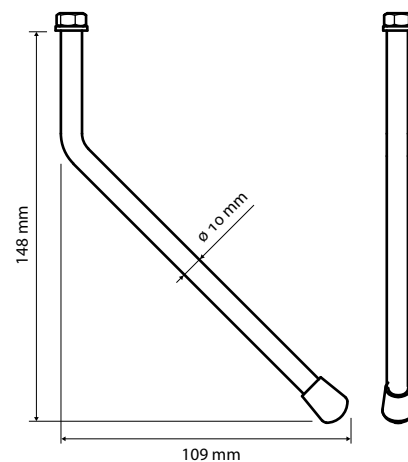

400×600×120 mm

Výklopné zrcadlo s LED osvětlením

Tilting mirror for disabled people with LED lighting

Kippspiegel mit LED Beleuchtung

301401041 lesk/polished/Glänzend

301401042 mat/matt/Matt

301401044 bílý/white/Weiss

600×600×120 mm

Výklopné zrcadlo

Tilting mirror for disabled people

Kippspiegel

301401031 lesk/polished/Glänzend

301401032 mat/matt/Matt

301401034 bílý/white/Weiss

301401030 černý/black/Schwarz

400×600×120 mm

Výklopné zrcadlo

Tilting mirror for disabled people

Kippspiegel

Kompatibilní s modely vyrobenými od 06/2025.

Compatible with models produced from 06/2025.

Kompatibel mit Modellen, die ab 06/2025 hergestellt wurden.