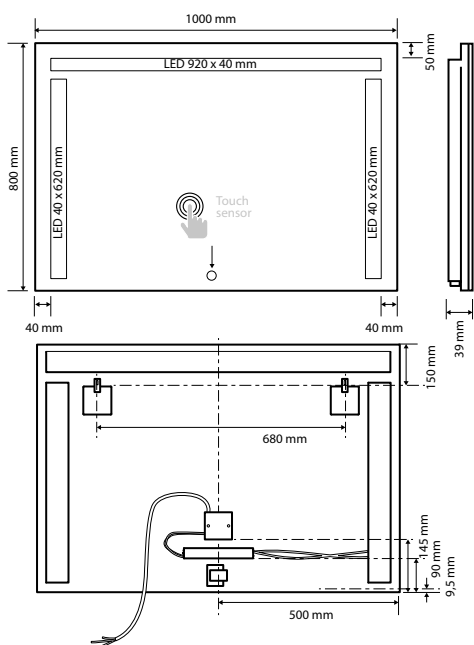

One-sided cosmetic mirror free standing
Kosmetikspiegel eckig, freistehend

zrcadLa
Mirrors
Spiegel

**101401157**

1200×600×39 mm

**Zrcadlo s LED osvětlením bočním a horním**

Mirror with LED lighting

Spiegel mit LED Beleuchtung

**101201157**

1200×600×39 mm

**Zrcadlo s LED horním osvětlením**

Mirror with LED lighting

Spiegel mit LED Beleuchtung

101301157
1200×600×39 mm

Zrcadlo s LED bočním osvětlením

Mirror with LED lighting
Spiegel mit LED Beleuchtung

101401147
1000×800×39 mm

Zrcadlo s LED osvětlením bočním a horním

Mirror with LED lighting
Spiegel mit LED Beleuchtung

**101201147**

1000×800×39 mm

**Zrcadlo s LED horním osvětlením**

Mirror with LED lighting