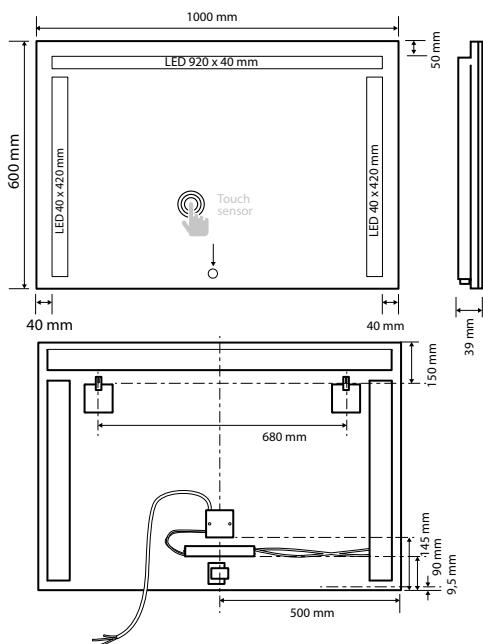

101401147
1000×800×39 mm

Zrcadlo s LED osvětlením bočním a horním

Mirror with LED lighting
Spiegel mit LED Beleuchtung

**101201147**

1000×800×39 mm

**Zrcadlo s LED horním osvětlením**

Mirror with LED lighting

Spiegel mit LED Beleuchtung

**101301147**

1000×800×39 mm

**Zrcadlo s LED bočním osvětlením**

Mirror with LED lighting

Spiegel mit LED Beleuchtung

101401137

1000×600×39 mm

1000×600×39 mm

**Zrcadlo s LED bočním osvětlením**

Mirror with LED lighting

Spiegel mit LED Beleuchtung

**101401127**

800×800×39 mm

**Zrcadlo s LED osvětlením bočním a horním**

Mirror with LED lighting