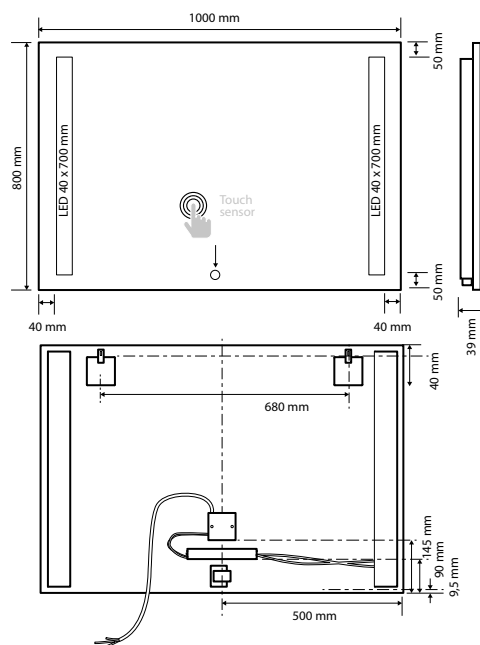

**101201157**

1200×600×39 mm

**Zrcadlo s LED horním osvětlením**

Mirror with LED lighting

Spiegel mit LED Beleuchtung

101301157
1200×600×39 mm

Zrcadlo s LED bočním osvětlením

Mirror with LED lighting
Spiegel mit LED Beleuchtung

101401147
1000×800×39 mm

Zrcadlo s LED osvětlením bočním a horním

Mirror with LED lighting
Spiegel mit LED Beleuchtung

**101201147**

1000×800×39 mm

**Zrcadlo s LED horním osvětlením**

Mirror with LED lighting

Spiegel mit LED Beleuchtung

**101301147**

1000×800×39 mm

**Zrcadlo s LED bočním osvětlením**

Mirror with LED lighting

Spiegel mit LED Beleuchtung

101401137

1000×600×39 mm