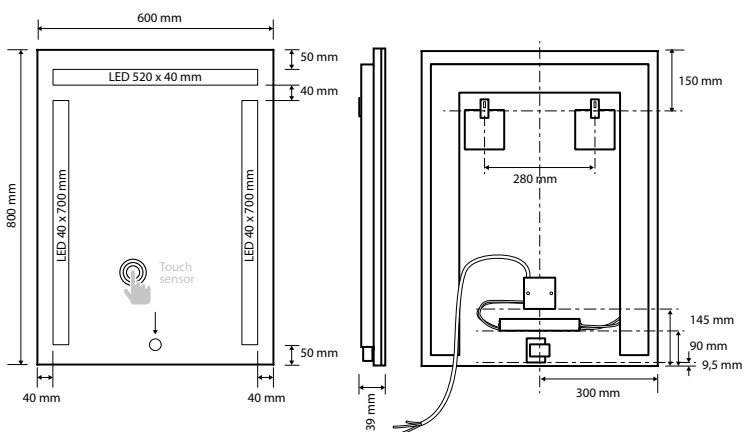

**101201117**

800×600×39 mm

**Zrcadlo s LED horním osvětlením**

Mirror with LED lighting

Spiegel mit LED Beleuchtung

101301117
800×600×39 mm

Zrcadlo s LED bočním osvětlením

Mirror with LED lighting
Spiegel mit LED Beleuchtung