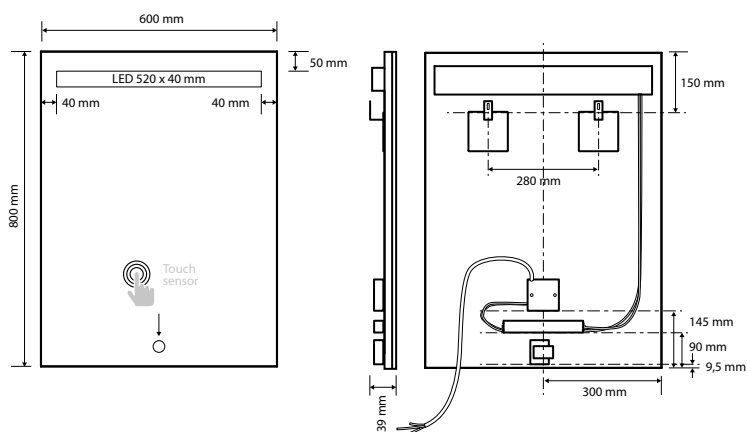

101201107

600×800×39 mm