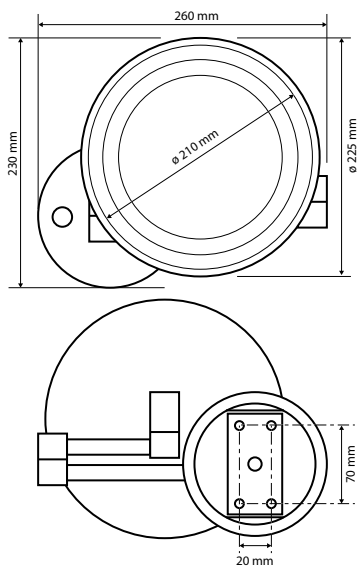

116101142

220×200×365 mm

Kosmetické zrcátko s LED osvětlením

Cosmetic mirror with LED lighting

Rasier- und Kosmetikspiegel mit LED Beleuchtung

116301802

260×230×425 mm

Kosmetické zrcátko s LED osvětlením