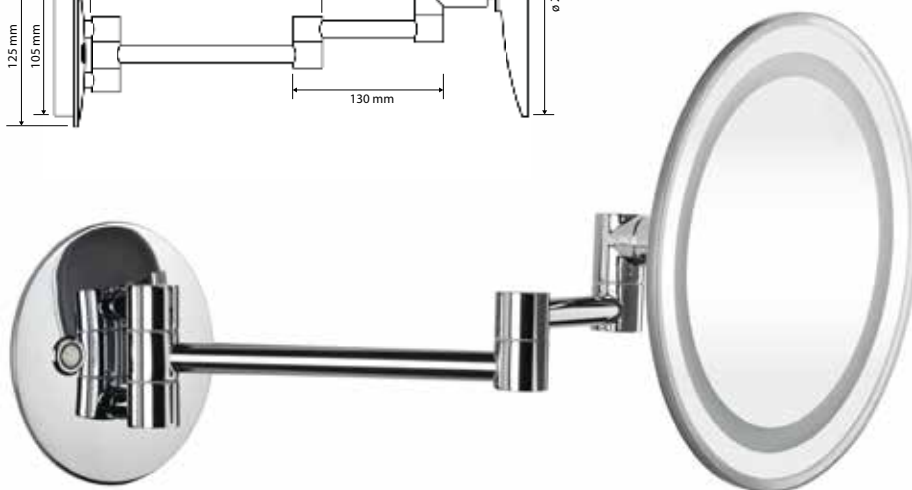

116101142

220×200×365 mm

Kosmetické zrcátko s LED osvětlením

Cosmetic mirror with LED lighting

Rasier- und Kosmetikspiegel mit LED Beleuchtung

116301802

260×230×425 mm

Kosmetické zrcátko s LED osvětlením

Cosmetic mirror with LED lighting

Rasier- und Kosmetikspiegel mit LED Beleuchtung

VÝPRODEJ
SALE / VERKAUF

112101144 *bílý/white/Weiss*
 112101140 *černý/black/Schwarz*
 112101149 *lesk/polished/Glänzend*
 255×200×400 mm