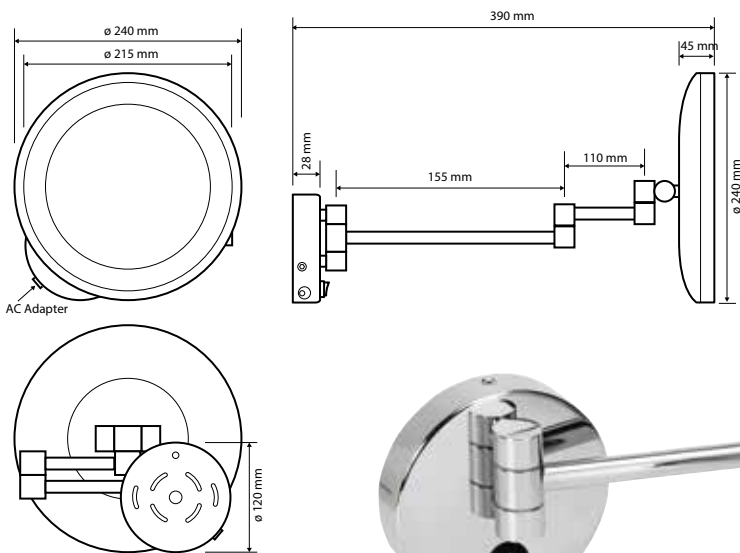

white
dark

Kosmetické zrcátko s LED osvětlením

Cosmetic mirror with LED lighting

Rasier- und Kosmetikspiegel mit LED Beleuchtung

116301142

220×200×370 mm

Kosmetické zrcátko s LED osvětlením

Cosmetic mirror with LED lighting

Rasier- und Kosmetikspiegel mit LED Beleuchtung

116401772

240×240×390 mm

Kosmetické zrcátko s LED osvětlením

Cosmetic mirror with LED lighting

Rasier- und Kosmetikspiegel mit LED Beleuchtung

116101772

225×200×365 mm