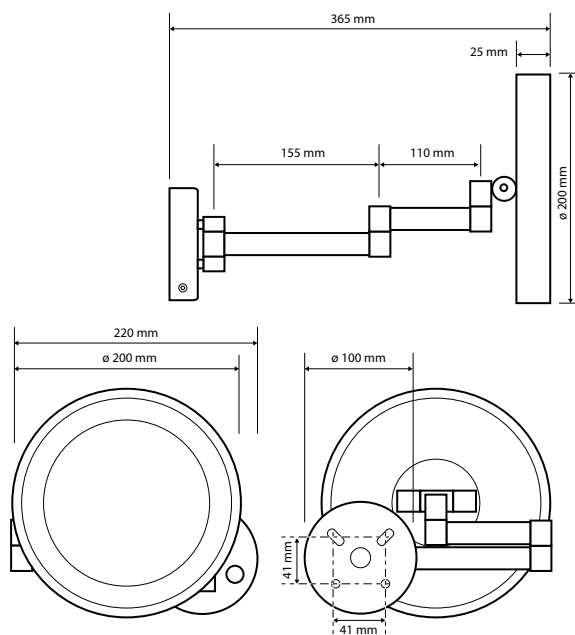

116101142

220×200×365 mm

Kosmetické zrcátko s LED osvětlením

Cosmetic mirror with LED lighting

Rasier- und Kosmetikspiegel mit LED Beleuchtung

116301802

260×230×425 mm

Kosmetické zrcátko s LED osvětlením