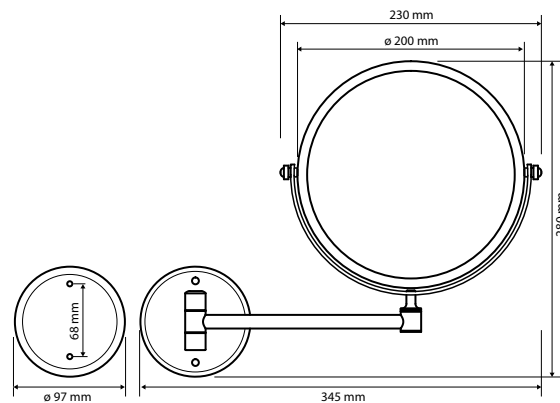

One-sided cosmetic mirror
Rasier- und Kosmetikspiegel

112101121 **omega**

140×140×80 mm

Kosmetické zrcátko jednostranné

One-sided cosmetic mirror
Rasier- und Kosmetikspiegel

112201522

232×265×365 mm

Kosmetické zrcátko oboustranné

Double-sided cosmetic mirror

Doppelseitiger Kosmetikspiegel

112201518

238×255×465 mm

Kosmetické zrcátko oboustranné

Double-sided cosmetic mirror

Doppelseitiger Kosmetikspiegel

**172201522**

230×280×345 mm

**Kosmetické zrcátko oboustranné**

Double-sided cosmetic mirror

Doppelseitiger Kosmetikspiegel

**172201512**

230×300×430 mm

**Kosmetické zrcátko oboustranné**

Double-sided cosmetic mirror