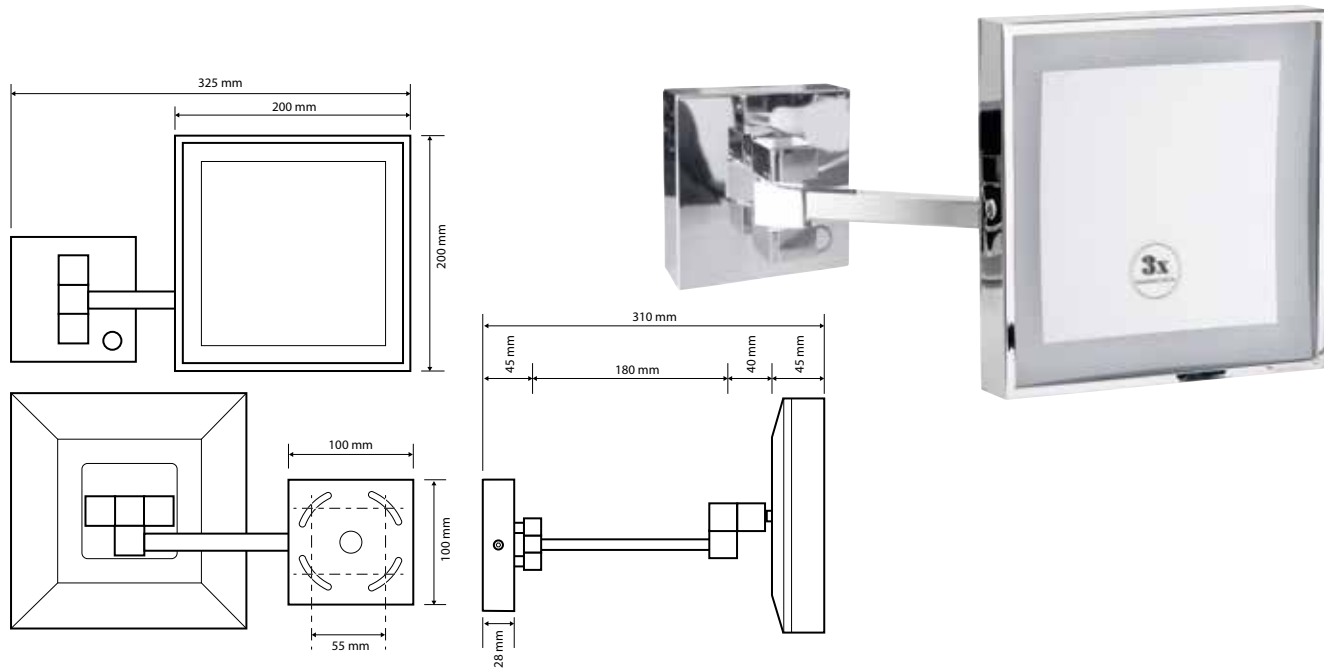

116201202

325×200×310 mm

Kosmetické zrcátko s LED osvětlením

Cosmetic mirror with LED lighting

Rasier- und Kosmetikspiegel mit LED Beleuchtung