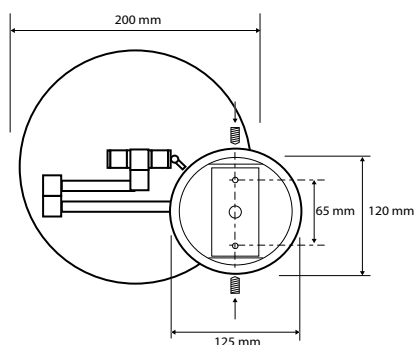

112101144 *bílý/white/Weiss*
112101140 *černý/black/Schwarz*
112101149 *lesk/polished/Glänzend*
255×200×400 mm

white
dark

Kosmetické zrcátko s LED osvětlením

Cosmetic mirror with LED lighting

Rasier- und Kosmetikspiegel mit LED Beleuchtung