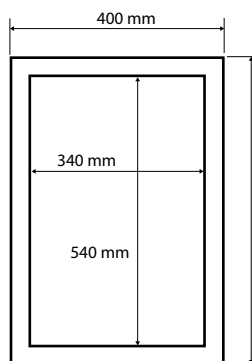

Výklopné zrcadlo

Tilting mirror for disabled people

Kippspiegel

301401031 lesk/polished/Glänzend

301401032 mat/matt/Matt

301401034 bílý/white/Weiss

301401030 černý/black/Schwarz

400×600×120 mm

Výklopné zrcadlo

Tilting mirror for disabled people

Kippspiegel