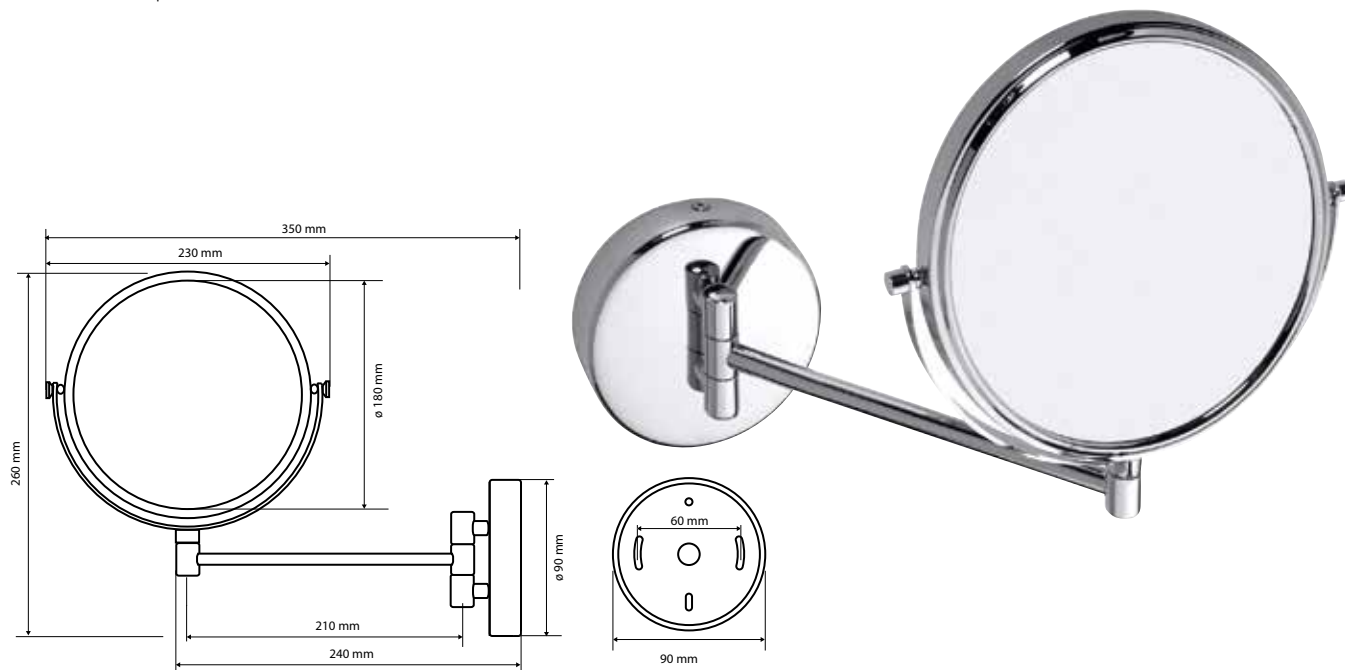

One-sided cosmetic mirror
Rasier- und Kosmetikspiegel

112101121 **omega**

140×140×80 mm

Kosmetické zrcátko jednostranné

One-sided cosmetic mirror
Rasier- und Kosmetikspiegel

112201522

232×265×365 mm

Kosmetické zrcátko oboustranné

Double-sided cosmetic mirror

Doppelseitiger Kosmetikspiegel

112201518

238×255×465 mm

Kosmetické zrcátko oboustranné

Double-sided cosmetic mirror

Doppelseitiger Kosmetikspiegel

**172201522**