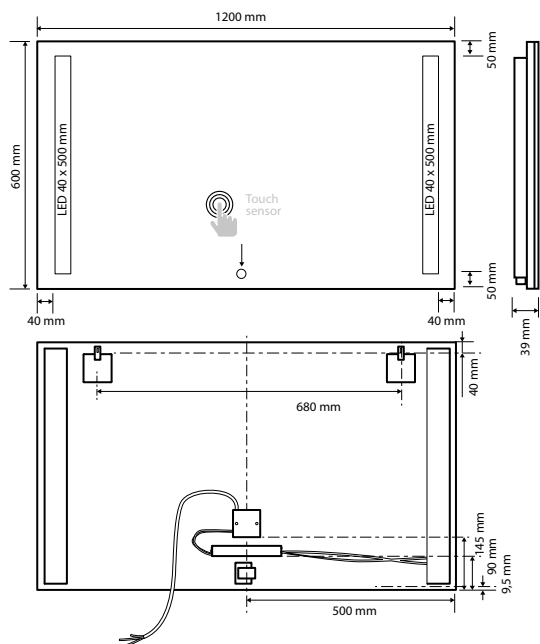

**153301612**

195×320×390 mm

**Kosmetické zrcátko oboustranné**

Double-sided cosmetic mirror

Doppelseitiger Kosmetikspiegel

**116401312**

215×375×145 mm

**Kosmetické zrcátko na postavení**

One-sided cosmetic mirror free standing
Kosmetikspiegel eckig, freistehend

zrcadLa
Mirrors
Spiegel

**101401157**

1200×600×39 mm

**Zrcadlo s LED osvětlením bočním a horním**

Mirror with LED lighting

Spiegel mit LED Beleuchtung

**101201157**

1200×600×39 mm

**Zrcadlo s LED horním osvětlením**

Mirror with LED lighting

Spiegel mit LED Beleuchtung

101301157
1200×600×39 mm

Zrcadlo s LED bočním osvětlením

Mirror with LED lighting
Spiegel mit LED Beleuchtung