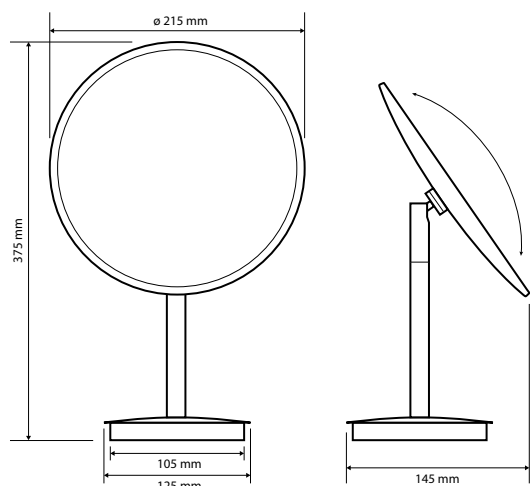

116301522
215×215×418 mm

Kosmetické zrcátko jednostranné

One-sided cosmetic mirror
Rasier- und Kosmetikspiegel

112101150
151×151×17 mm

Kosmetické zrcátko na nalepení + magnet

Glue-on cosmetic mirror + magnet
Kosmetikspiegel zum Kleben + Magneten

112201332

200×240×117 mm

Kosmetické zrcátko jednostranné

One-sided cosmetic mirror
Rasier- und Kosmetikspiegel

116201332

200×240×130 mm

Kosmetické zrcátko s kloubem 360°

Cosmetic mirror with 360° joint
Kosmetikspiegel mit 360° Gelenk

116401412

215×375×145 mm

Kosmetické zrcátko na postavení

One-sided cosmetic mirror free standing

Kosmetikspiegel, einseitig, positionieren

112201412

232×370×120 mm

Kosmetické zrcátko teleskopické na postavení

Cosmetic bath mirror telescopic

Kosmetikspiegel teleskopische

**112201252**

235×385×150 mm

**Kosmetické zrcátko oboustranné na postavení**

Double-sided cosmetic mirror free standing

Kosmetikspiegel freistehend