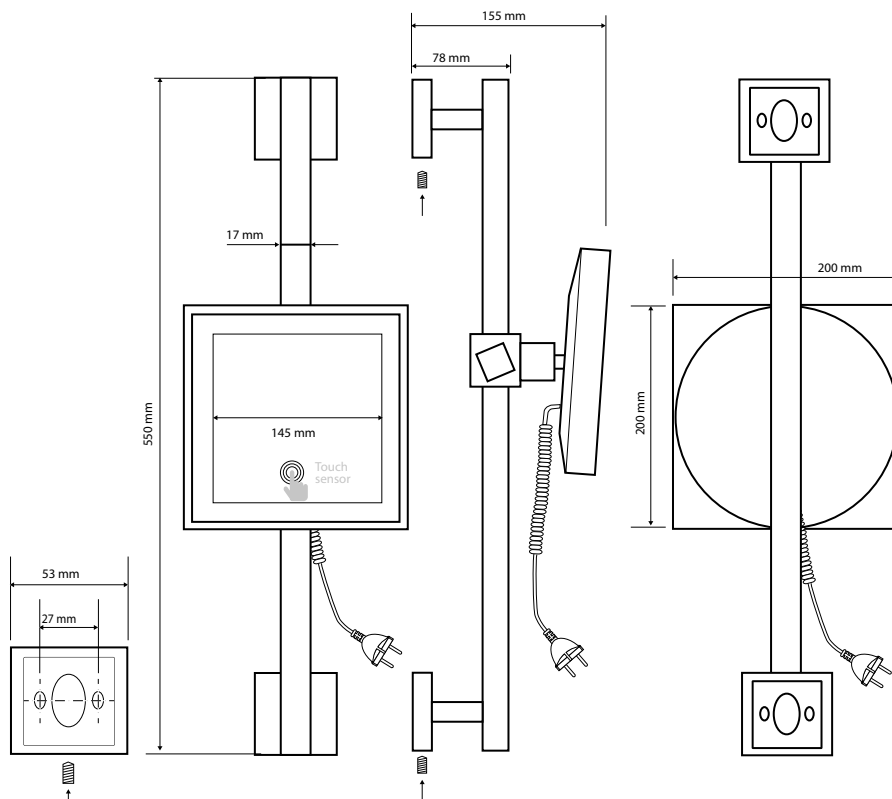

Kosmetické zrcátko s LED osvětlením

Cosmetic mirror with LED lighting
Rasier- und Kosmetikspiegel mit LED Beleuchtung

116501672
200×550×155 mm

Kosmetické zrcátko na tyči s LED osvětlením

Cosmetic mirror with LED lighting
Kosmetikspiegel