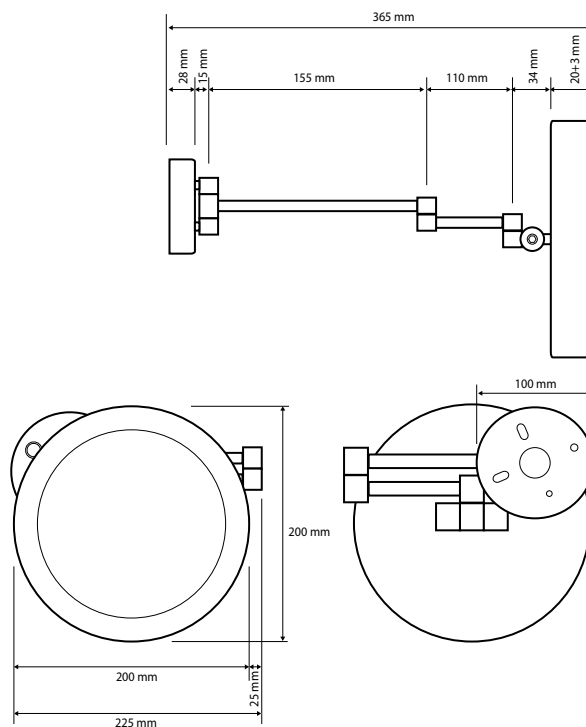

Kosmetické zrcátko s LED osvětlením

Cosmetic mirror with LED lighting

Rasier- und Kosmetikspiegel mit LED Beleuchtung

116101802

230×210×400 mm

Kosmetické zrcátko s LED osvětlením

Cosmetic mirror with LED lighting

Rasier- und Kosmetikspiegel mit LED Beleuchtung

116201772
335×200×280 mm

Kosmetické zrcátko s LED osvětlením

Cosmetic mirror with LED lighting
Rasier- und Kosmetikspiegel mit LED Beleuchtung

116101770
225×200×365 mm