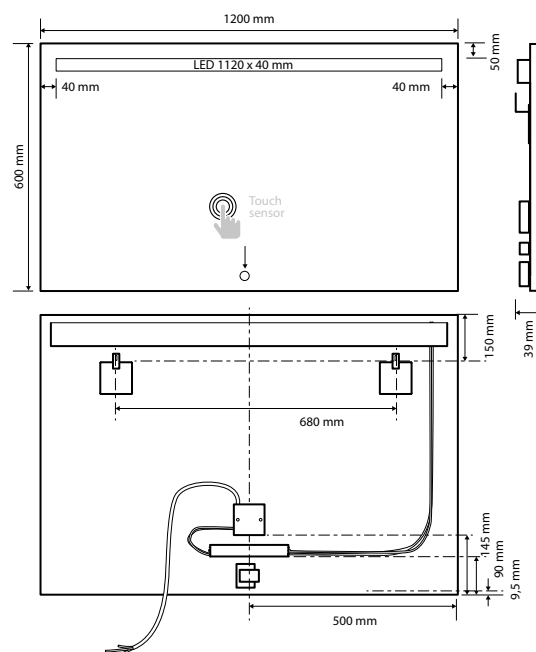

Zrcadlo s LED osvětlením bočním a horním

Mirror with LED lighting

Spiegel mit LED Beleuchtung