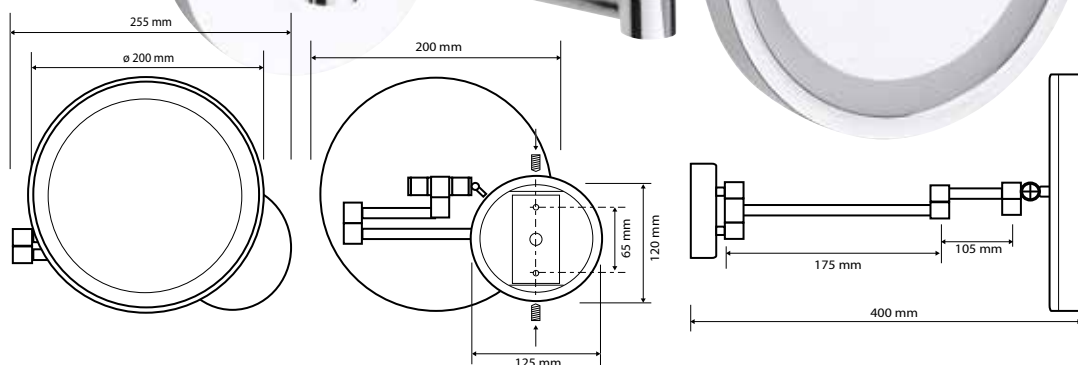

7x
ZVĚŠENÍ
MAGNIFICATION / ERWEITERUNG

112101779

255×200×400 mm