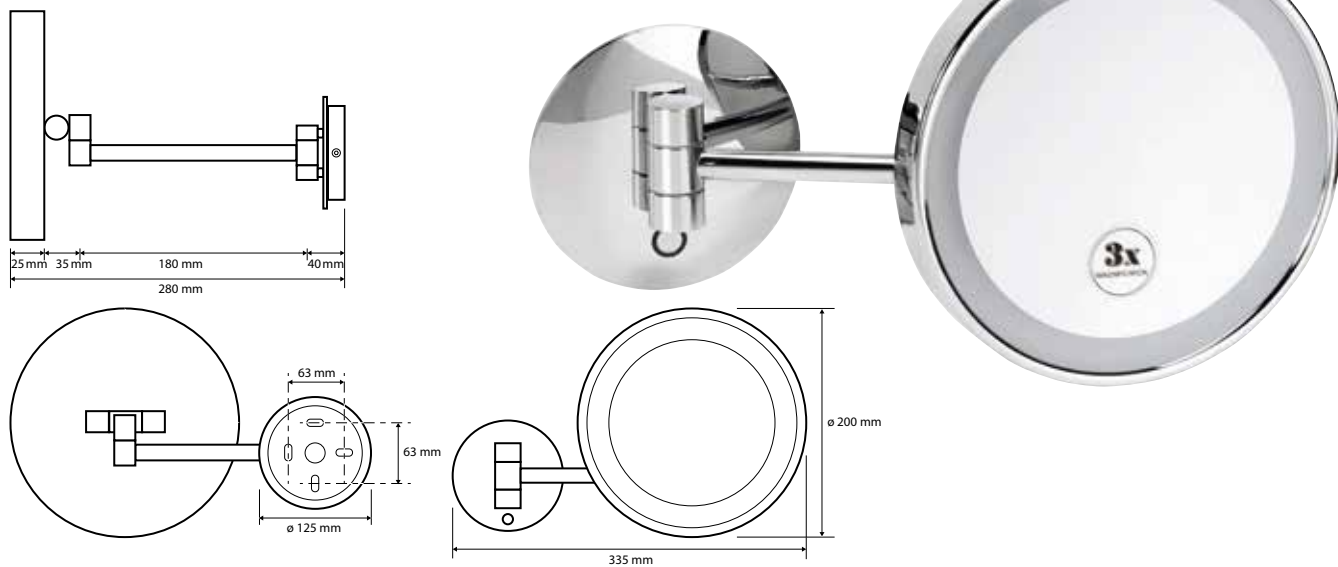

Kosmetické zrcátko s LED osvětlením

Cosmetic mirror with LED lighting

Rasier- und Kosmetikspiegel mit LED Beleuchtung

116101802

230×210×400 mm

Kosmetické zrcátko s LED osvětlením

Cosmetic mirror with LED lighting

Rasier- und Kosmetikspiegel mit LED Beleuchtung

116201772
335×200×280 mm

Kosmetické zrcátko s LED osvětlením

Cosmetic mirror with LED lighting
Rasier- und Kosmetikspiegel mit LED Beleuchtung

116101770
225×200×365 mm