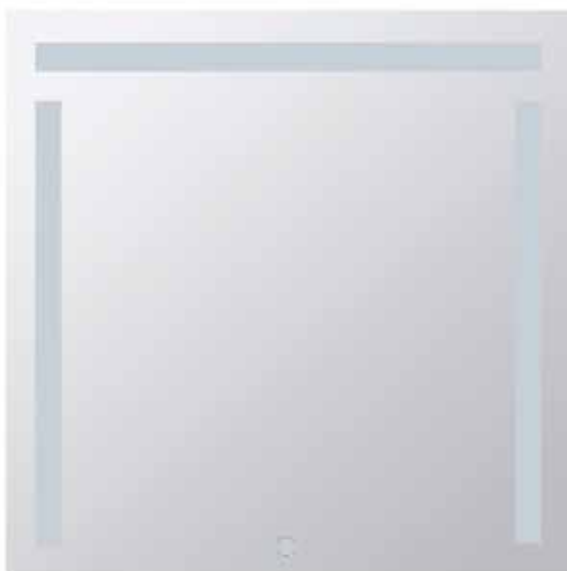

Zrcadlo s LED bočním osvětlením

Mirror with LED lighting

Spiegel mit LED Beleuchtung

101401127

800×800×39 mm

Zrcadlo s LED osvětlením bočním a horním

Mirror with LED lighting

Spiegel mit LED Beleuchtung