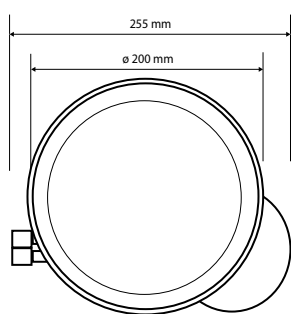

112101144 *bílý/white/Weiss*
112101140 *černý/black/Schwarz*
112101149 *lesk/polished/Glänzend*
255×200×400 mm

white
dark

Kosmetické zrcátko s LED osvětlením

Cosmetic mirror with LED lighting

Rasier- und Kosmetikspiegel mit LED Beleuchtung