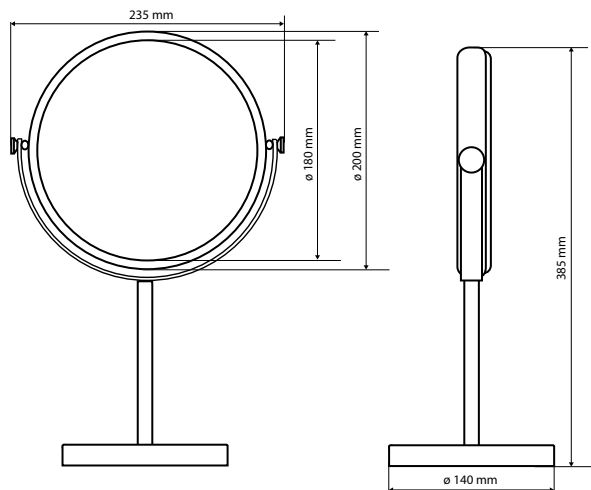

112201332

200×240×117 mm

Kosmetické zrcátko jednostranné

One-sided cosmetic mirror
Rasier- und Kosmetikspiegel

116201332

200×240×130 mm

Kosmetické zrcátko s kloubem 360°

Cosmetic mirror with 360° joint
Kosmetikspiegel mit 360° Gelenk

116401412

215×375×145 mm

Kosmetické zrcátko na postavení

One-sided cosmetic mirror free standing

Kosmetikspiegel, einseitig, positionieren

112201412

232×370×120 mm

Kosmetické zrcátko teleskopické na postavení

Cosmetic bath mirror telescopic

Kosmetikspiegel teleskopische

**112201252**

235×385×150 mm

**Kosmetické zrcátko oboustranné na postavení**

Double-sided cosmetic mirror free standing

Kosmetikspiegel freistehend

**116201252**

200×300×190 mm

**Kosmetické zrcátko jednostranné na postavení**

One-sided cosmetic mirror free standing

Kosmetikspiegel rund, freistehend

**KOSMETICKÁ ZRCÁTKA HRANATÁ
COSMETIC MIRRORS SQUARE
KOSMETIKSPIEGEL ECKIG**