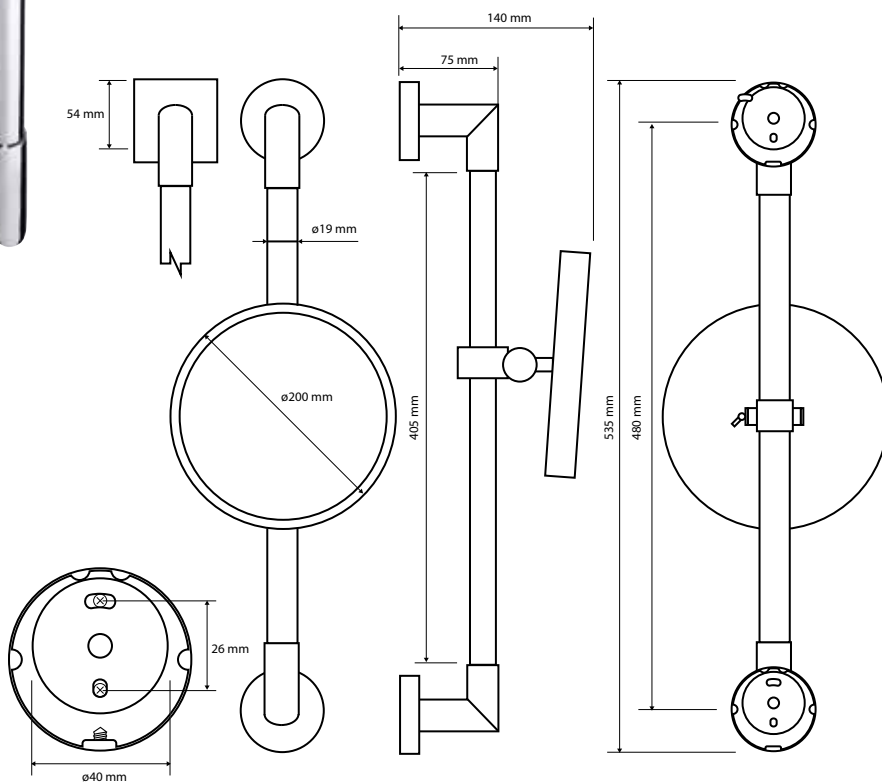

Cosmetic mirror with LED lighting

Rasier- und Kosmetikspiegel mit LED Beleuchtung

116501682

200×575×155 mm

Kosmetické zrcátko na tyči s LED osvětlením

Cosmetic mirror with LED lighting

Kosmetikspiegel

132201172 **BETA**
 112201172
 200×535×140 mm

Kosmetické zrcátko na tyči jednostranné

One-sided cosmetic mirror on a pole
 Rasier- und Kosmetikspiegel

116201792

200×515×120 mm

Kosmetické zrcátko na tyči jednostranné

One-sided cosmetic mirror on a pole
Rasier- und Kosmetikspiegel