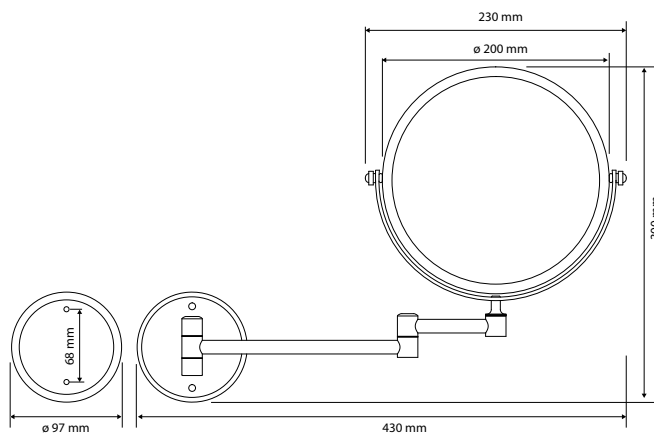

One-sided cosmetic mirror
Rasier- und Kosmetikspiegel

112101121 **omega**

140×140×80 mm

Kosmetické zrcátko jednostranné

One-sided cosmetic mirror
Rasier- und Kosmetikspiegel

112201522

232×265×365 mm

Kosmetické zrcátko oboustranné

Double-sided cosmetic mirror

Doppelseitiger Kosmetikspiegel

112201518

238×255×465 mm

Kosmetické zrcátko oboustranné

Double-sided cosmetic mirror

Doppelseitiger Kosmetikspiegel

**172201522**

230×280×345 mm

**Kosmetické zrcátko oboustranné**

Double-sided cosmetic mirror

Doppelseitiger Kosmetikspiegel

**172201512**

230×300×430 mm

**Kosmetické zrcátko oboustranné**

Double-sided cosmetic mirror