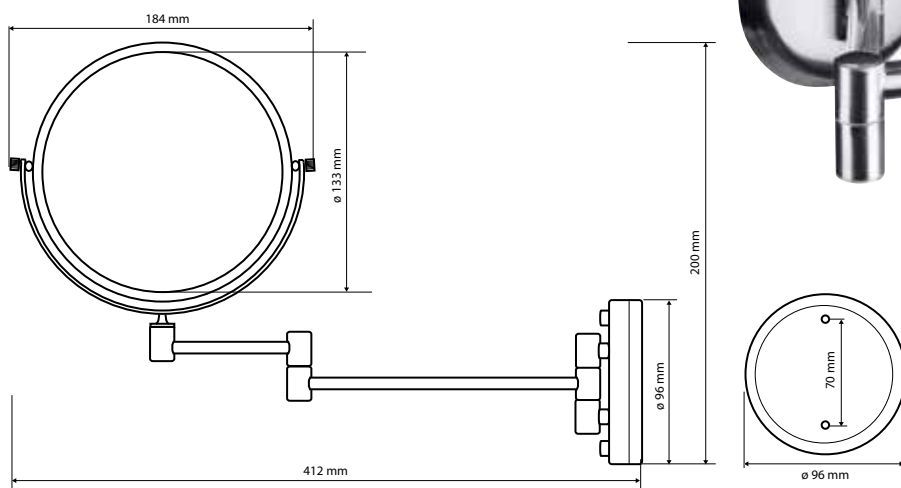

106101697 *bronz/bronze/Bronze*
106101698 *zlato/gold/Gold*
106301705 *mat/matt/Matt*

180×250×360 mm

retro
retro
neo

Kosmetické zrcátko oboustranné

Double-sided cosmetic mirror
Doppelseitiger Kosmetikspiegel