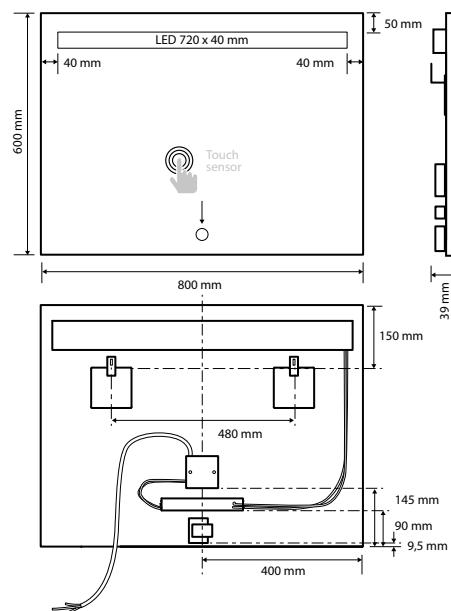

1000×600×39 mm

**Zrcadlo s LED bočním osvětlením**

Mirror with LED lighting

Spiegel mit LED Beleuchtung

**101401127**

800×800×39 mm

**Zrcadlo s LED osvětlením bočním a horním**

Mirror with LED lighting

Spiegel mit LED Beleuchtung

101201127

800×800×39 mm

Zrcadlo s LED horním osvětlením

Mirror with LED lighting

Spiegel mit LED Beleuchtung

101301127

800×800×39 mm

Zrcadlo s LED bočním osvětlením

Mirror with LED lighting

Spiegel mit LED Beleuchtung

**101401117**

800×600×39 mm

**Zrcadlo s LED osvětlením bočním a horním**

Mirror with LED lighting

Spiegel mit LED Beleuchtung

**101201117**

800×600×39 mm

**Zrcadlo s LED horním osvětlením**

Mirror with LED lighting

Spiegel mit LED Beleuchtung

101301117
800×600×39 mm

Zrcadlo s LED bočním osvětlením

Mirror with LED lighting
Spiegel mit LED Beleuchtung