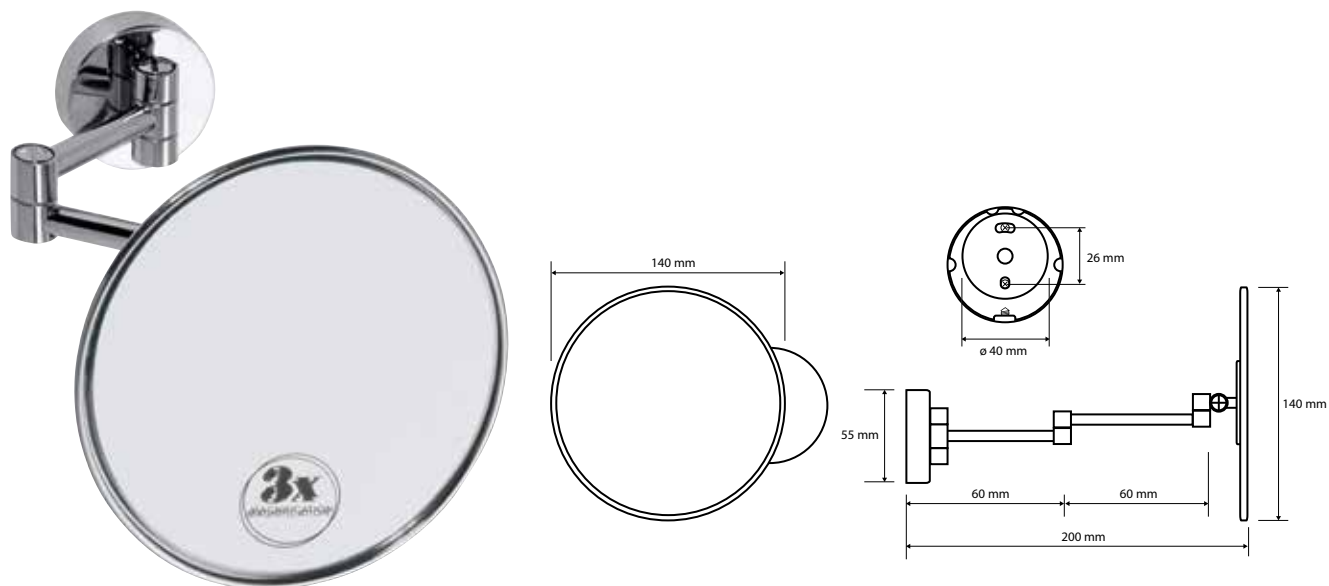

106301122

omega

185×260×420 mm

Kosmetické zrcátko oboustranné

Double-sided cosmetic mirror
Doppelseitiger Kosmetikspiegel

112101521 **omega**

140×140×200 mm

Kosmetické zrcátko jednostranné