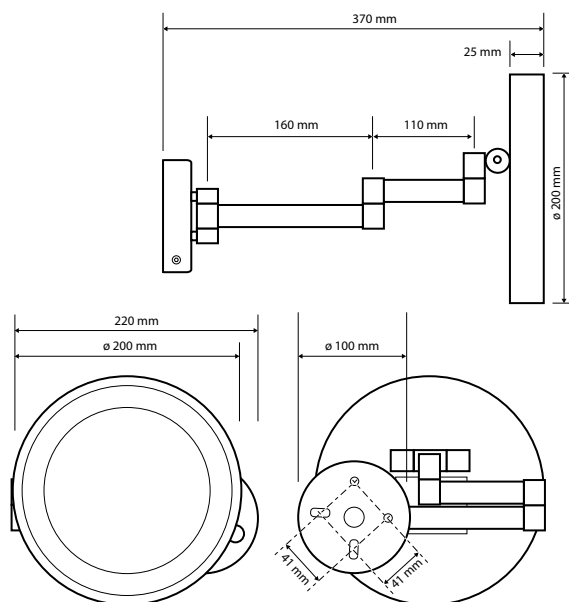

116101142

220×200×365 mm

Kosmetické zrcátko s LED osvětlením

Cosmetic mirror with LED lighting

Rasier- und Kosmetikspiegel mit LED Beleuchtung

116301802

260×230×425 mm

Kosmetické zrcátko s LED osvětlením

Cosmetic mirror with LED lighting

Rasier- und Kosmetikspiegel mit LED Beleuchtung

VÝPRODEJ
SALE / VERKAUF

112101144 *bílý/white/Weiss*
 112101140 *černý/black/Schwarz*
 112101149 *lesk/polished/Glänzend*
 255×200×400 mm

white
dark

Kosmetické zrcátko s LED osvětlením

Cosmetic mirror with LED lighting

Rasier- und Kosmetikspiegel mit LED Beleuchtung

116301142

220×200×370 mm

Kosmetické zrcátko s LED osvětlením

Cosmetic mirror with LED lighting

Rasier- und Kosmetikspiegel mit LED Beleuchtung

116401772

240×240×390 mm

Kosmetické zrcátko s LED osvětlením

Cosmetic mirror with LED lighting

Rasier- und Kosmetikspiegel mit LED Beleuchtung

116101772

225×200×365 mm