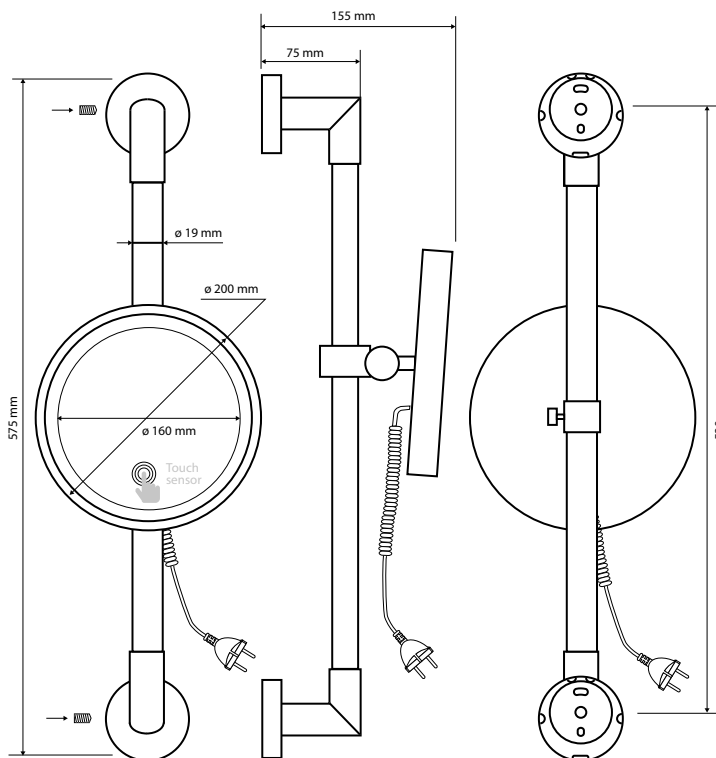

Kosmetické zrcátko s LED osvětlením

Cosmetic mirror with LED lighting
Rasier- und Kosmetikspiegel mit LED Beleuchtung

7x
ZVĚŠENÍ
MAGNIFICATION / ERWEITERUNG

112101779

255×200×400 mm

Kosmetické zrcátko s LED osvětlením

Cosmetic mirror with LED lighting

Rasier- und Kosmetikspiegel mit LED Beleuchtung

116501682

200×575×155 mm

Kosmetické zrcátko na tyči s LED osvětlením

Cosmetic mirror with LED lighting

Kosmetikspiegel

132201172 **BETA**
 112201172
 200×535×140 mm