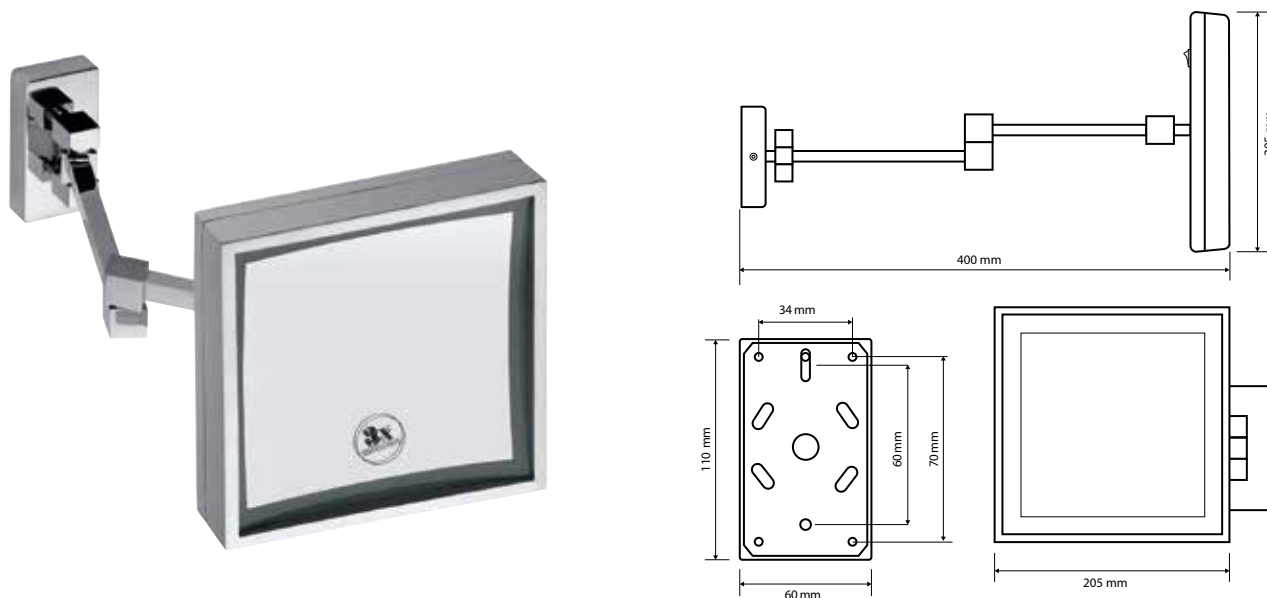

Cosmetic mirror with LED lighting
Kosmetikspiegel

116201202

325×200×310 mm

Kosmetické zrcátko s LED osvětlením

Cosmetic mirror with LED lighting

Rasier- und Kosmetikspiegel mit LED Beleuchtung

112101202

205×205×400 mm