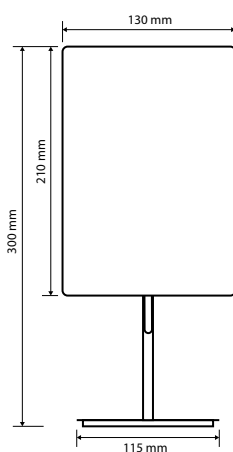

116201310 *černý/black/Schwarz*
116201312 *lesk/polished/Glänzend*
130×300×190 mm

Kosmetické zrcátko jednostranné na postavení

One-sided cosmetic mirror free standing
Kosmetikspiegel eckig, freistehend