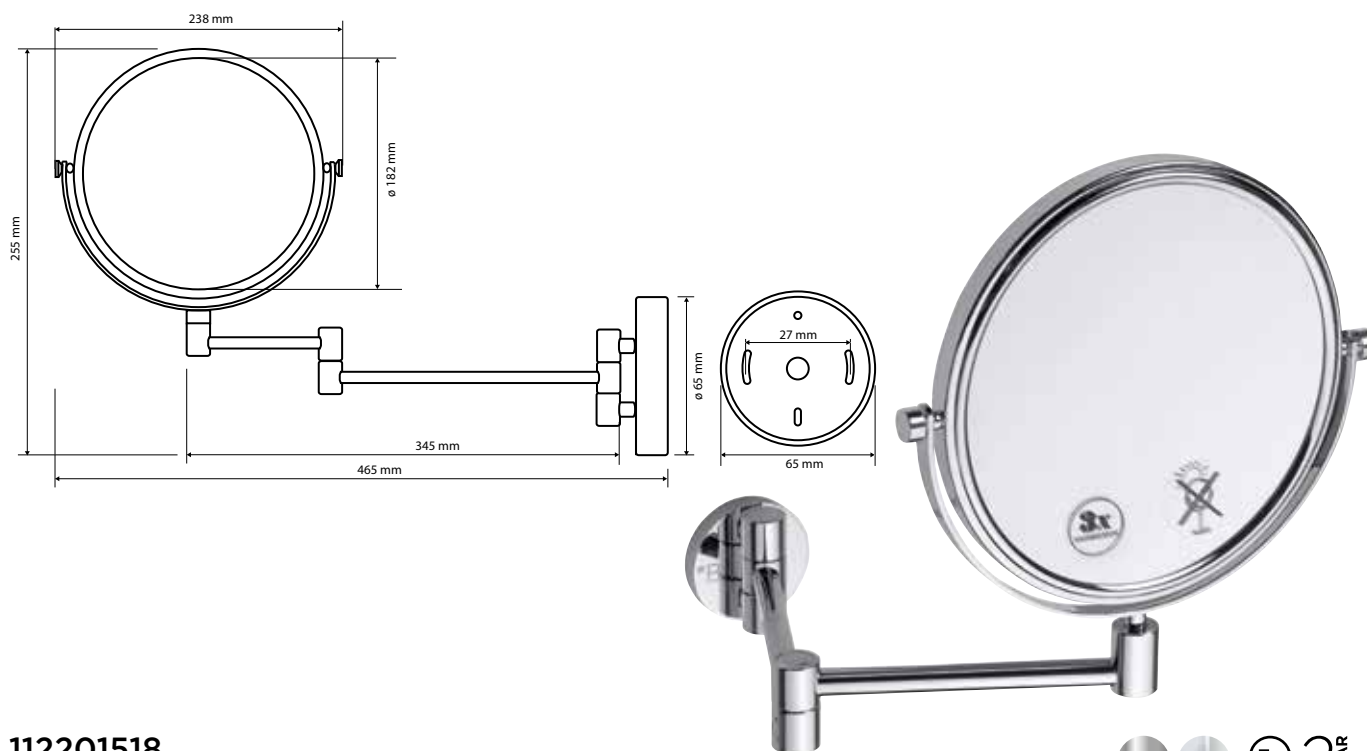

112201518

238×255×465 mm

Kosmetické zrcátko oboustranné

Double-sided cosmetic mirror

Doppelseitiger Kosmetikspiegel